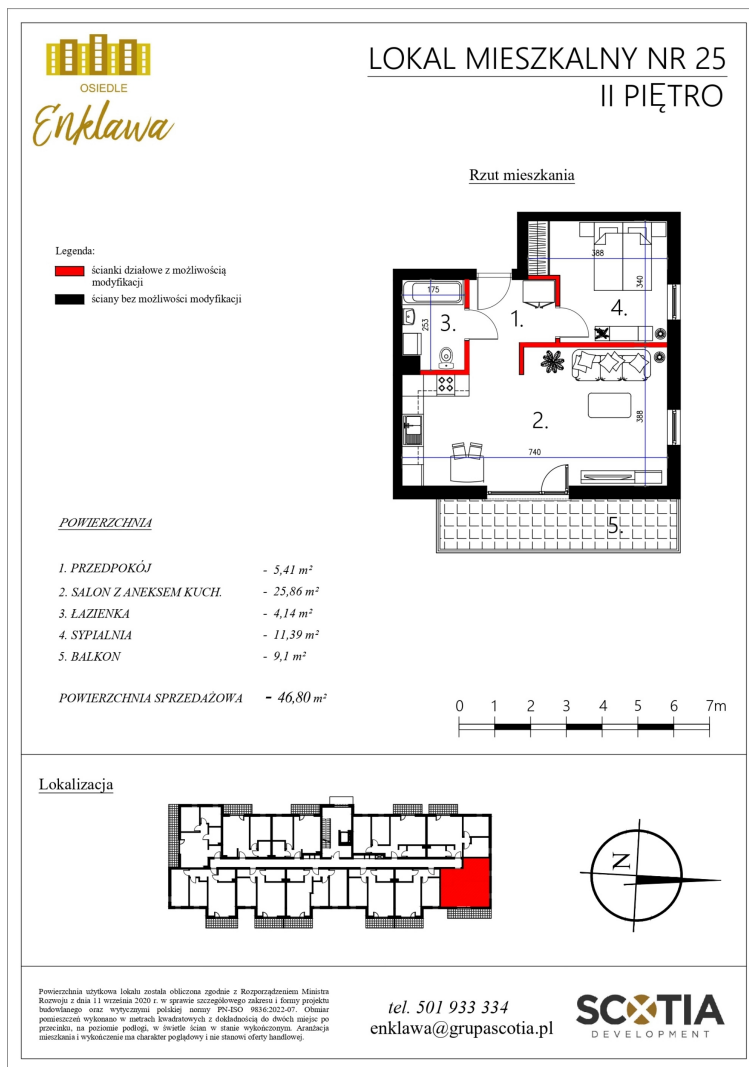

Szkolna 104d mieszkanie nr 25

Lokalizacja

Numer:	25
Klatka:	1
Piętro:	Piętro II
Metraż:	46,80 m ²
Pokoje:	2