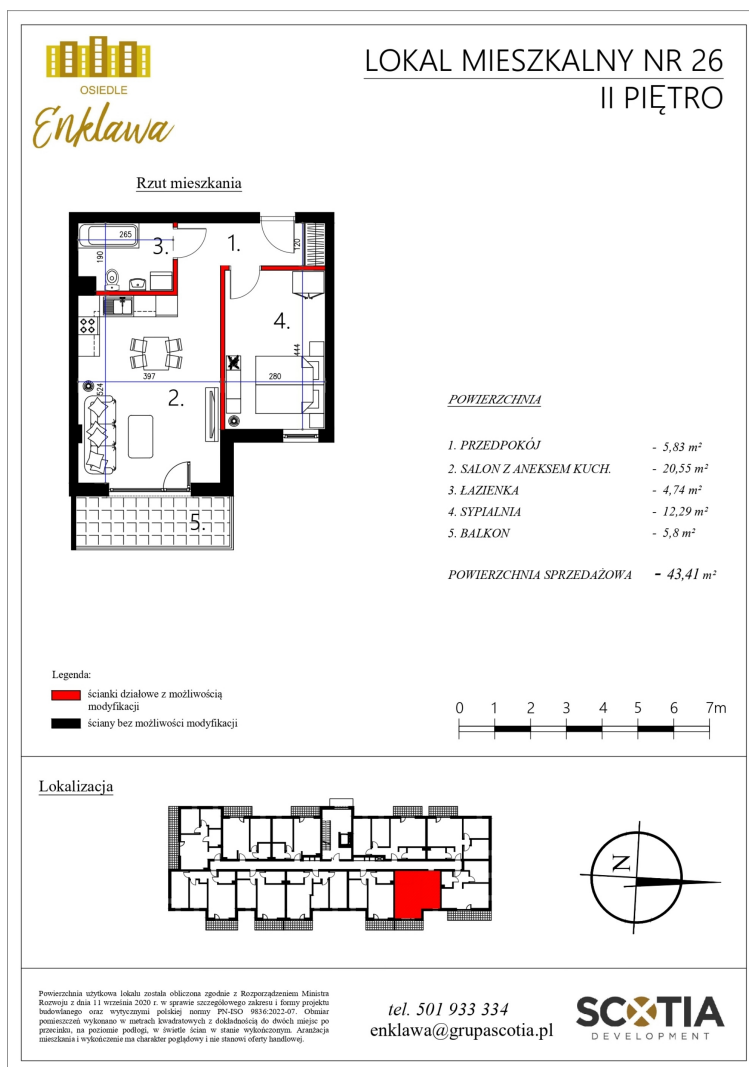

Szkolna 104d mieszkanie nr 26

Lokalizacja

| | |
|----------------|----------------------|
| Numer: | 26 |
| Klatka: | 1 |
| Piętro: | Piętro II |
| Metraż: | 43,41 m ² |
| Pokoje: | 2 |