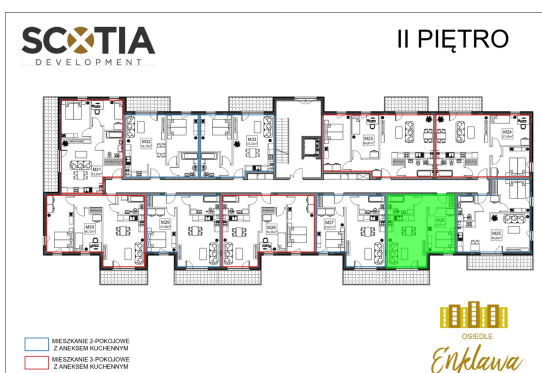

Szkolna 104d mieszkanie nr 26

Lokalizacja

| | |
|----------------|----------------------|
| Numer: | 26 |
| Klatka: | 1 |
| Piętro: | Piętro II |
| Metraż: | 43,41 m ² |
| Pokoje: | 2 |