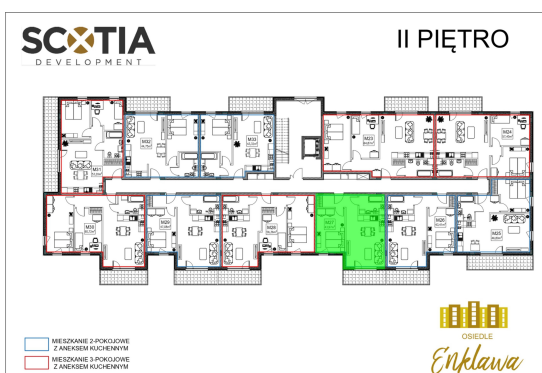

## Szkolna 104d mieszkanie nr 27

### Lokalizacja

<b>Numer:</b>	27
<b>Klatka:</b>	1
<b>Piętro:</b>	Piętro II
<b>Metraż:</b>	43,97 m <sup>2</sup>
<b>Pokoje:</b>	2