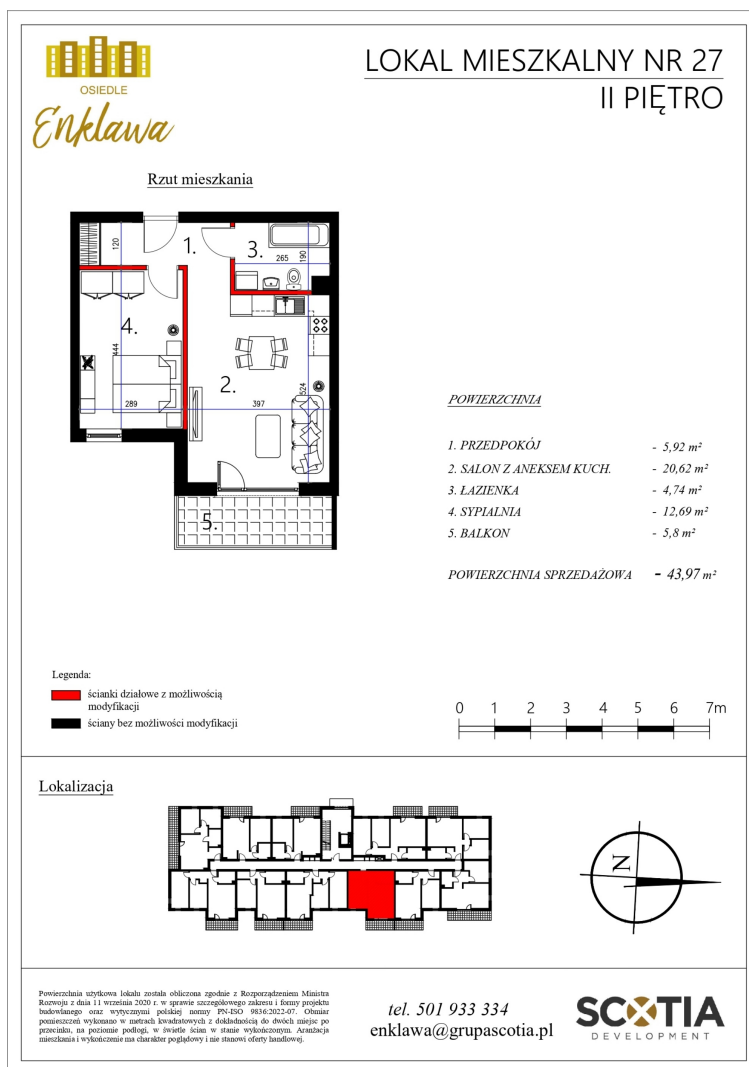

## Szkolna 104d mieszkanie nr 27

### Lokalizacja

<b>Numer:</b>	27
<b>Klatka:</b>	1
<b>Piętro:</b>	Piętro II
<b>Metraż:</b>	43,97 m <sup>2</sup>
<b>Pokoje:</b>	2