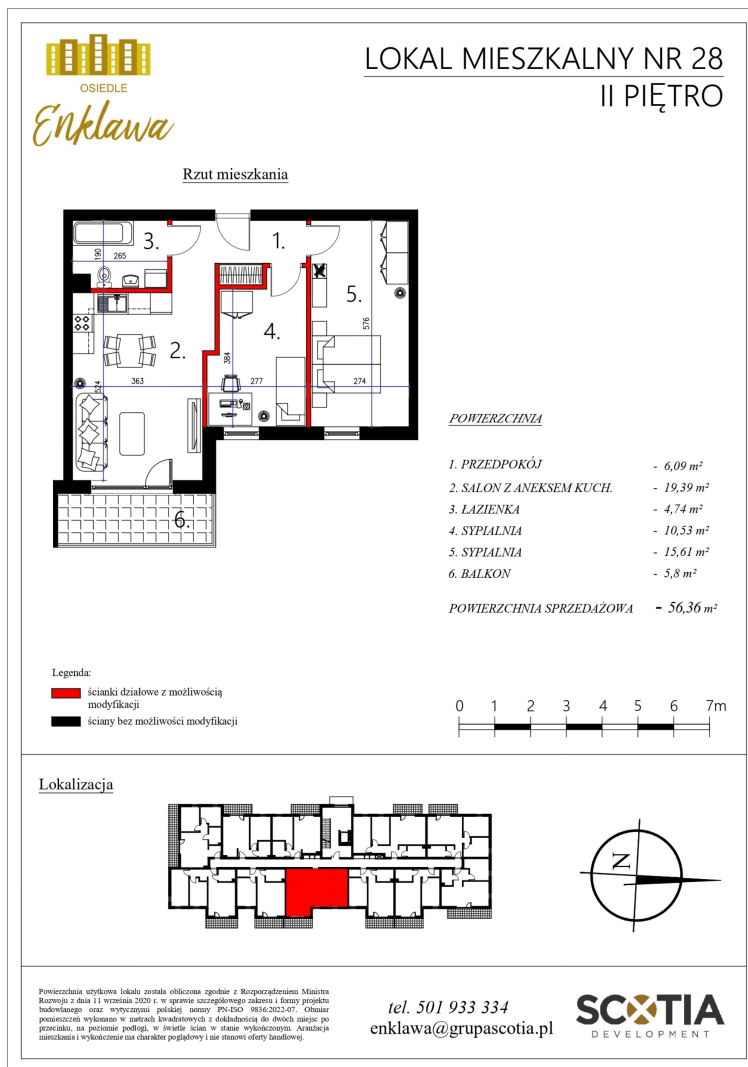

Szkolna 104d mieszkanie nr 28

Lokalizacja

Numer:	28
Klatka:	1
Piętro:	Piętro II
Metraż:	56,36 m ²
Pokoje:	3