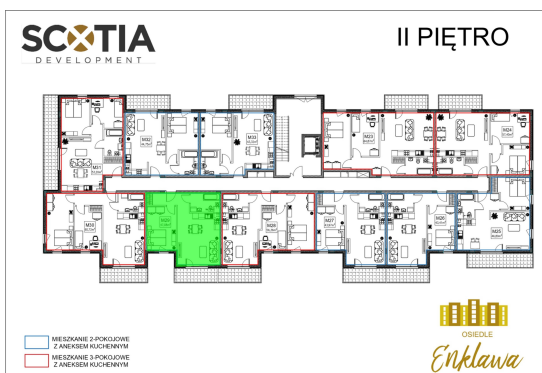

## Szkolna 104d mieszkanie nr 29

### Lokalizacja

<b>Numer:</b>	29
<b>Klatka:</b>	1
<b>Piętro:</b>	Piętro II
<b>Metraż:</b>	47,08 m <sup>2</sup>
<b>Pokoje:</b>	2