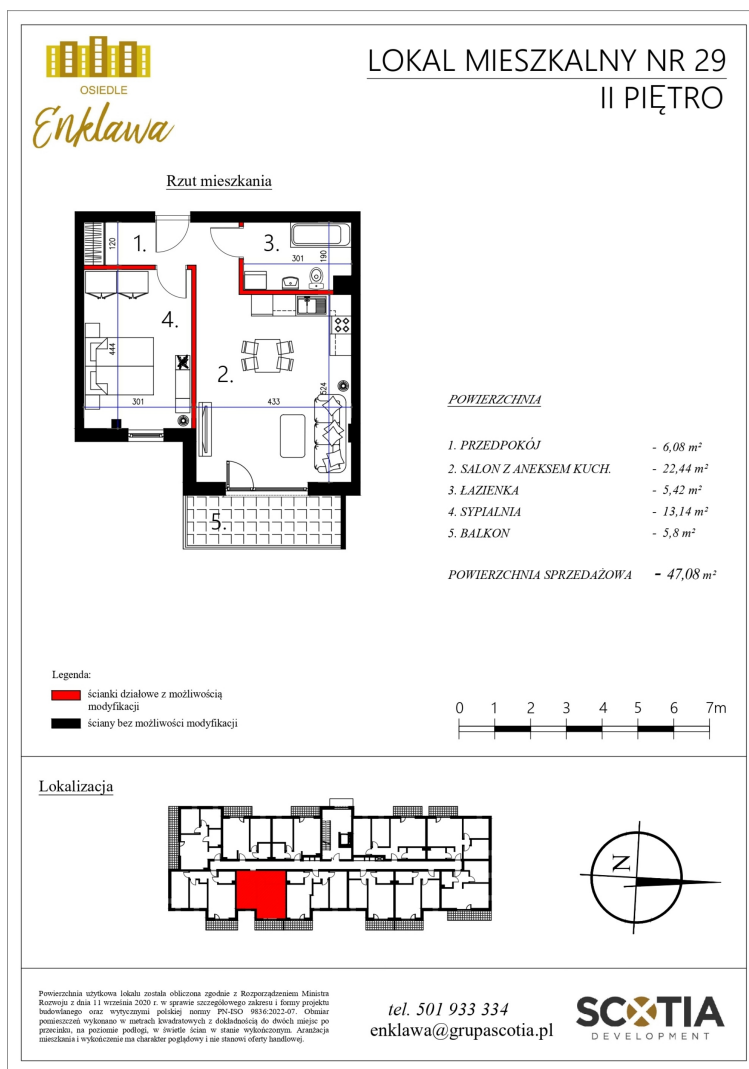

## Szkolna 104d mieszkanie nr 29

### Lokalizacja

<b>Numer:</b>	29
<b>Klatka:</b>	1
<b>Piętro:</b>	Piętro II
<b>Metraż:</b>	47,08 m <sup>2</sup>
<b>Pokoje:</b>	2