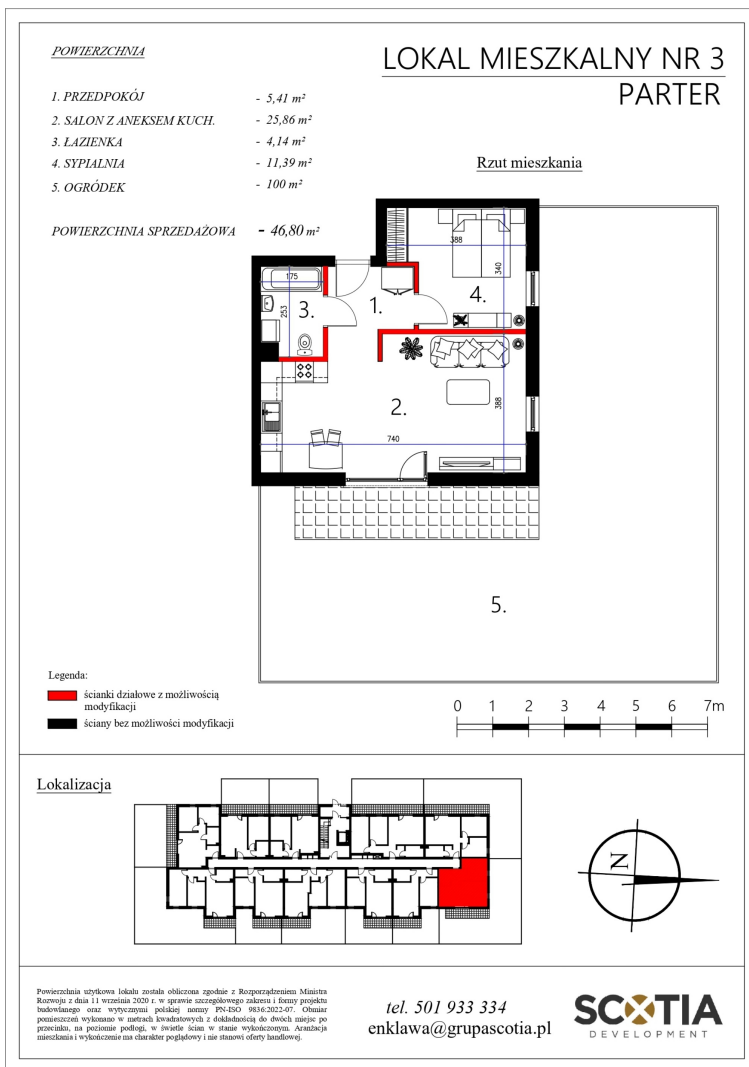

Szkolna 104d mieszkanie nr 3

Lokalizacja

| | |
|---------|----------------------|
| Numer: | 3 |
| Klatka: | 1 |
| Piętro: | Parter |
| Metraż: | 46,80 m ² |
| Pokoje: | 2 |