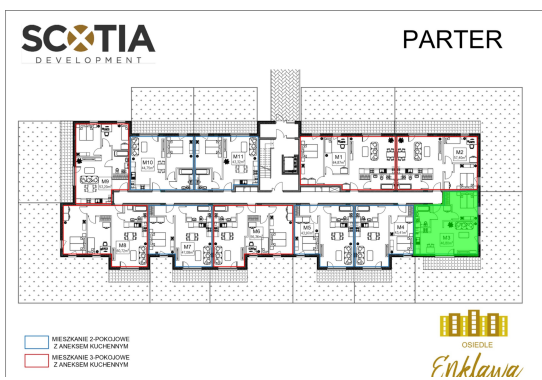

Szkolna 104d mieszkanie nr 3

Lokalizacja

| | |
|---------|----------------------|
| Numer: | 3 |
| Klatka: | 1 |
| Piętro: | Parter |
| Metraż: | 46,80 m ² |
| Pokoje: | 2 |