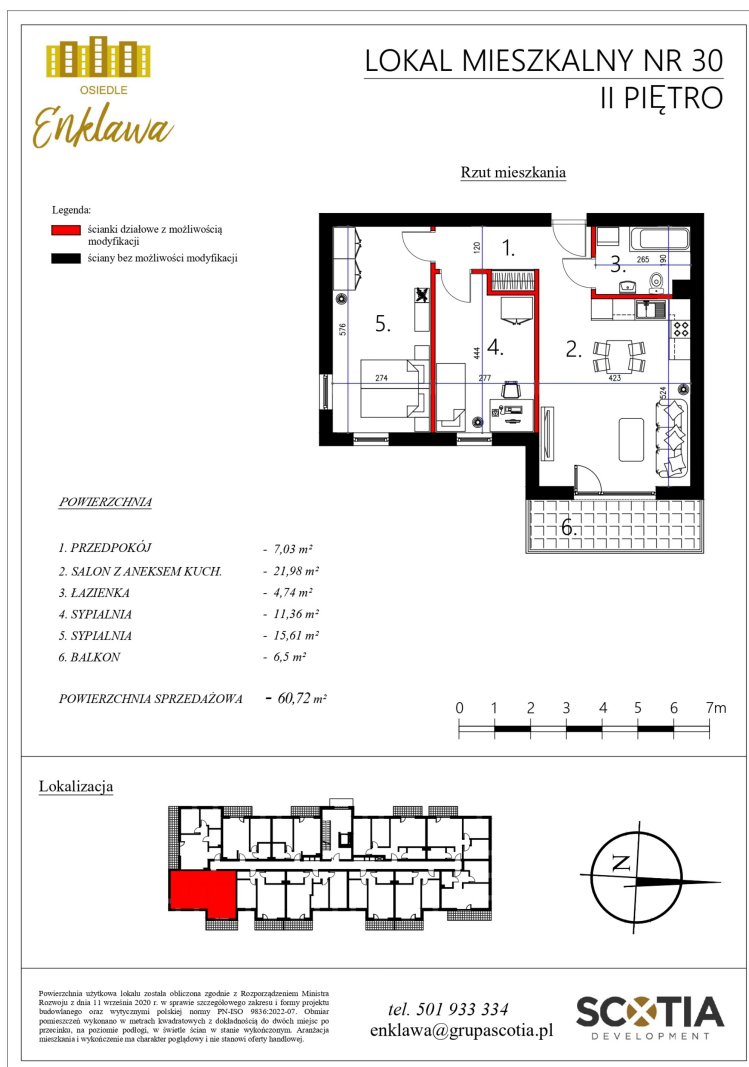

Szkolna 104d mieszkanie nr 30

Lokalizacja

Numer:	30
Klatka:	1
Piętro:	Piętro II
Metraż:	60,72 m ²
Pokoje:	3