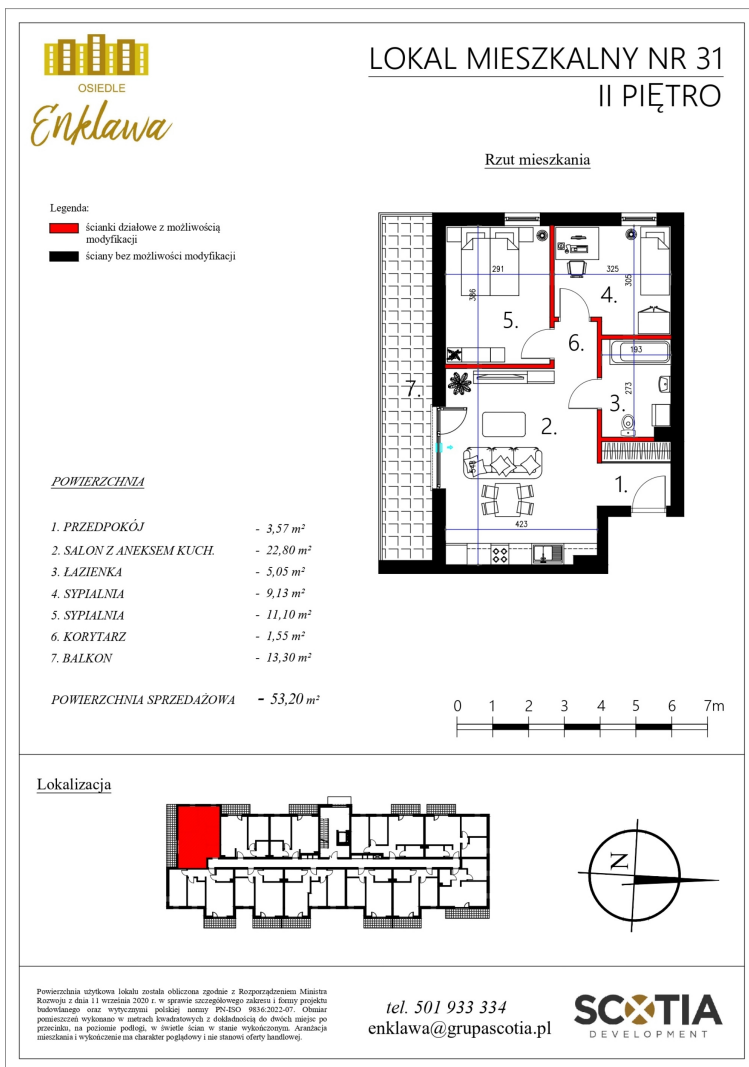

Szkolna 104d mieszkanie nr 31

Lokalizacja

Numer:	31
Klatka:	1
Piętro:	Piętro II
Metraż:	53,20 m ²
Pokoje:	3