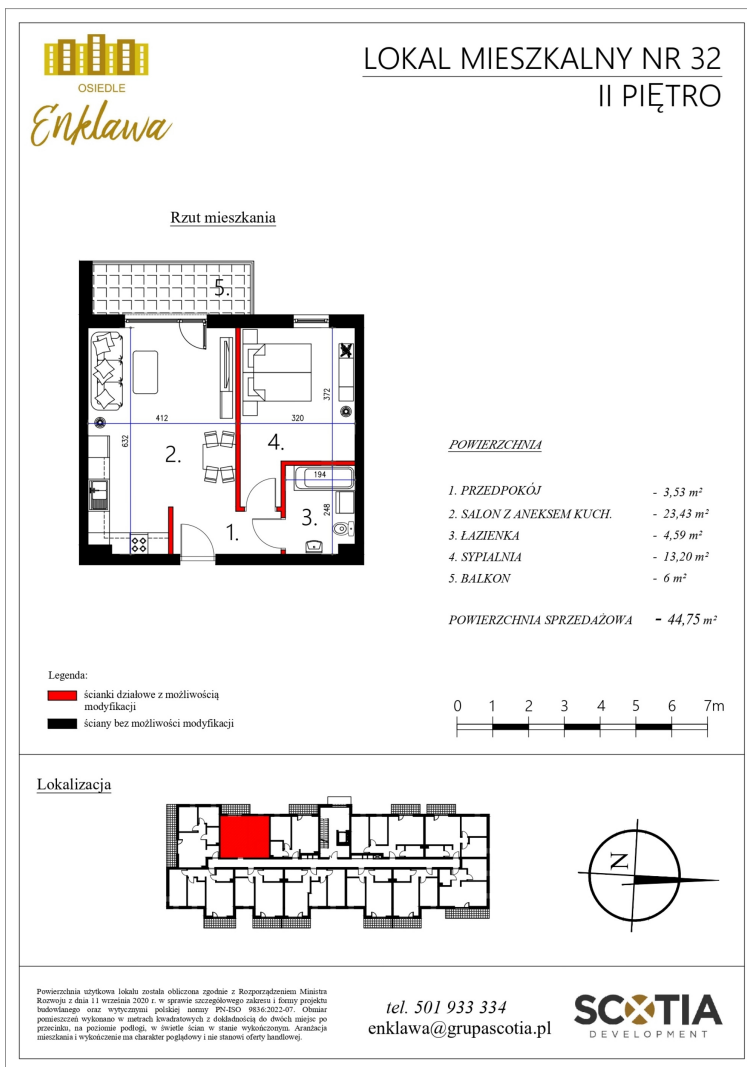

Szkolna 104d mieszkanie nr 32

Lokalizacja

Numer:	32
Klatka:	1
Piętro:	Piętro II
Metraż:	44,75 m ²
Pokoje:	2