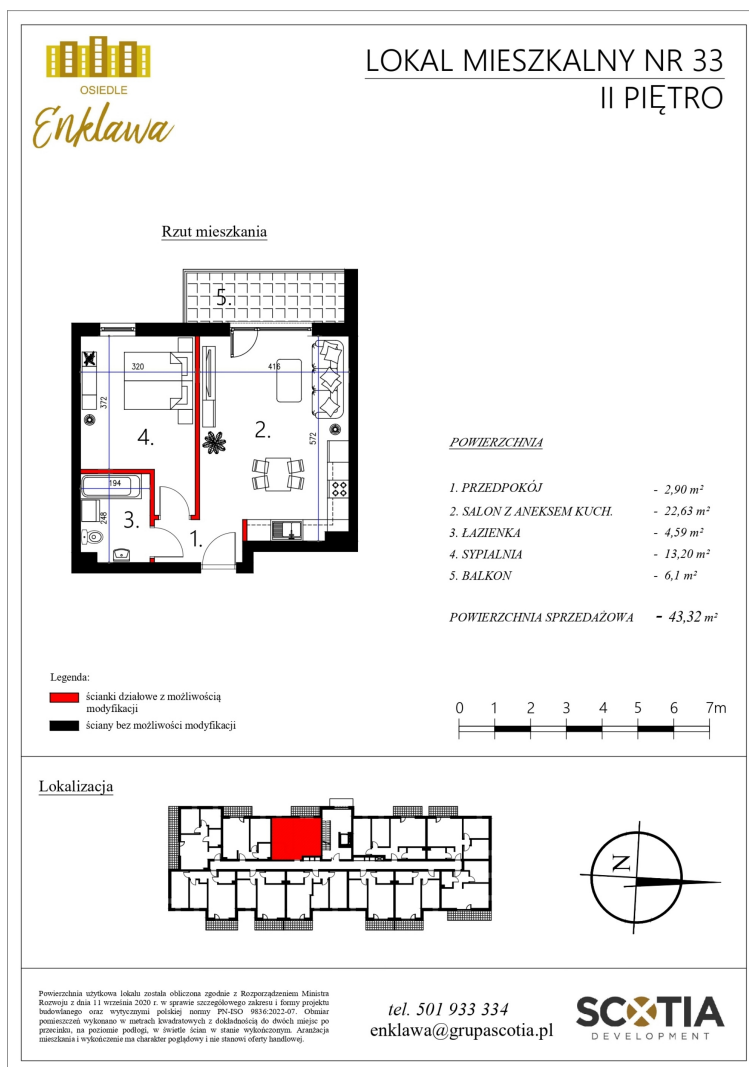

Szkolna 104d mieszkanie nr 33

Lokalizacja

Numer:	33
Klatka:	1
Piętro:	Piętro II
Metraż:	43,32 m ²
Pokoje:	2