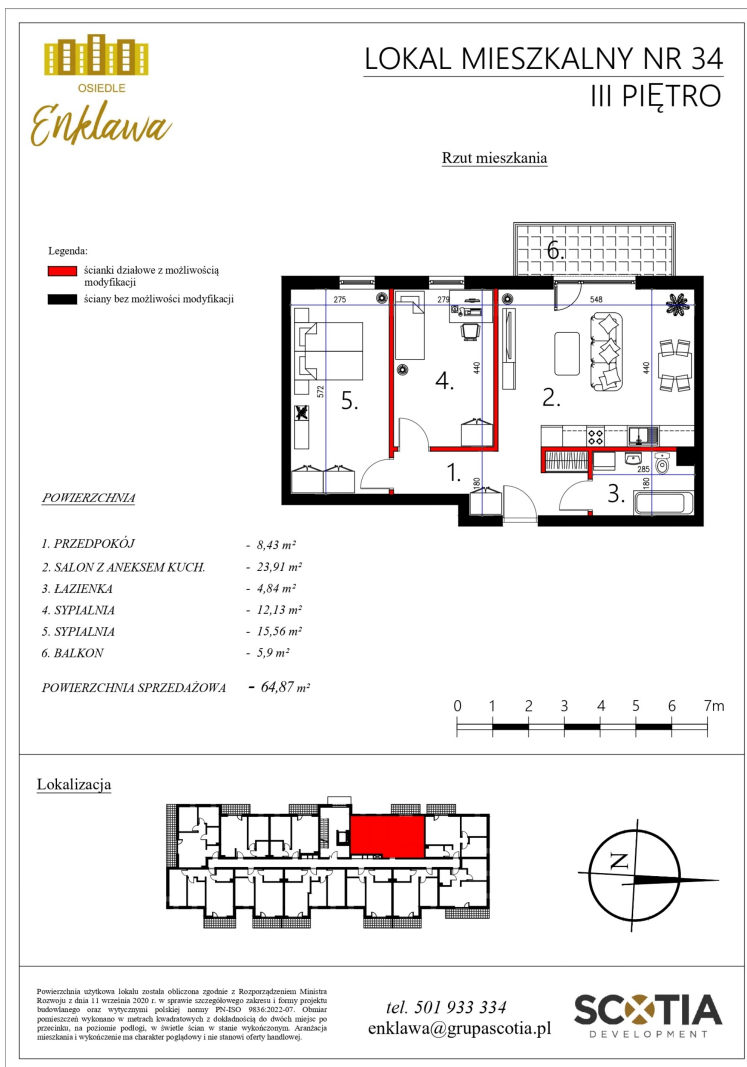

Szkolna 104d mieszkanie nr 34

Lokalizacja

| | |
|----------------|----------------------|
| Numer: | 34 |
| Klatka: | 1 |
| Piętro: | Piętro III |
| Metraż: | 64,87 m ² |
| Pokoje: | 3 |