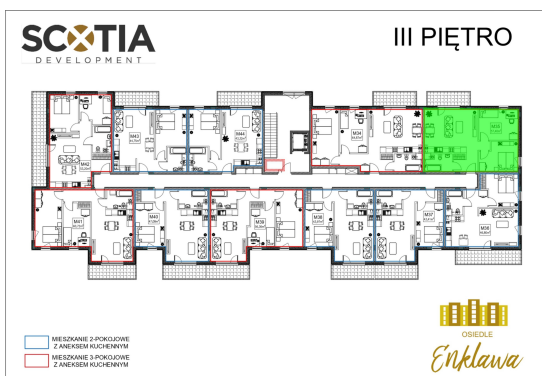

Szkolna 104d mieszkanie nr 35

Lokalizacja

Numer:	35
Klatka:	1
Piętro:	Piętro III
Metraż:	57,40 m ²
Pokoje:	3