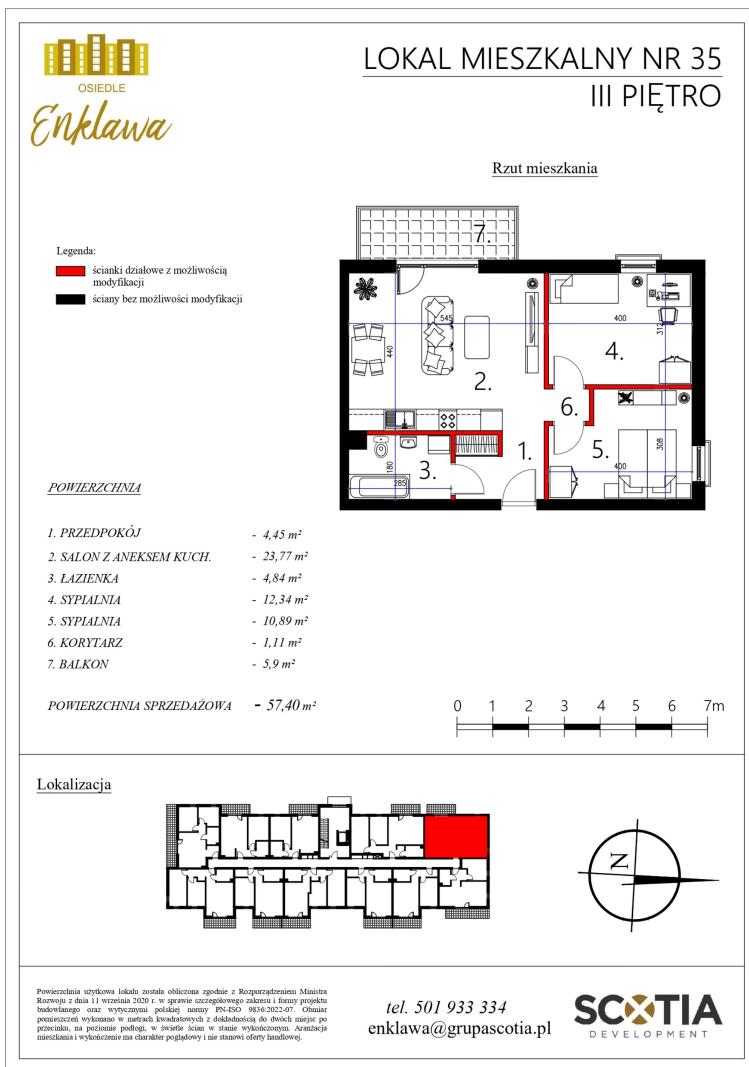

Szkolna 104d mieszkanie nr 35

Lokalizacja

Numer:	35
Klatka:	1
Piętro:	Piętro III
Metraż:	57,40 m ²
Pokoje:	3