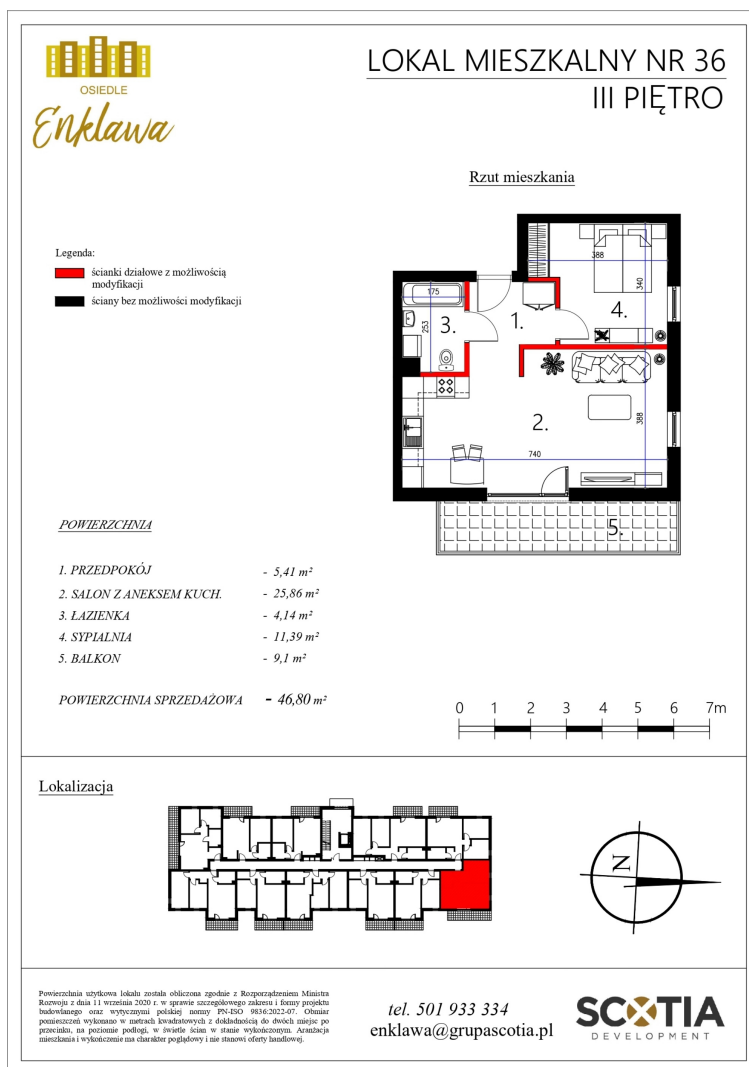

Szkolna 104d mieszkanie nr 36

Lokalizacja

Numer:	36
Klatka:	1
Piętro:	Piętro III
Metraż:	46,80 m ²
Pokoje:	2