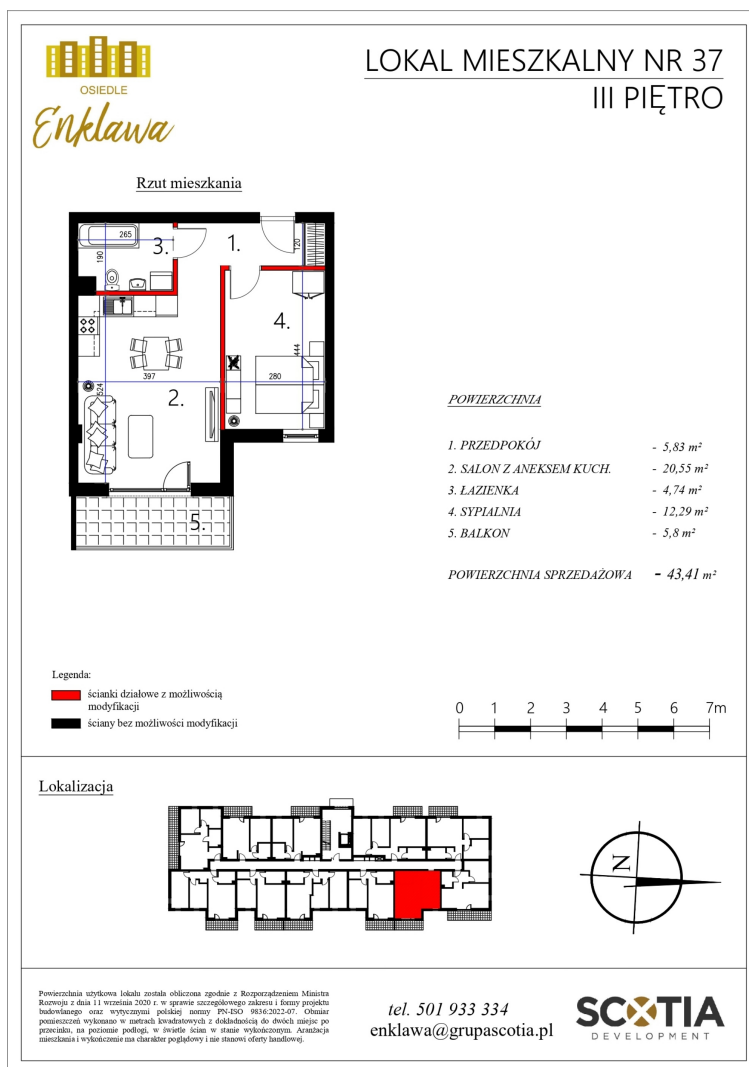

Szkolna 104d mieszkanie nr 37

Lokalizacja

Numer:	37
Klatka:	1
Piętro:	Piętro III
Metraż:	43,41 m ²
Pokoje:	2