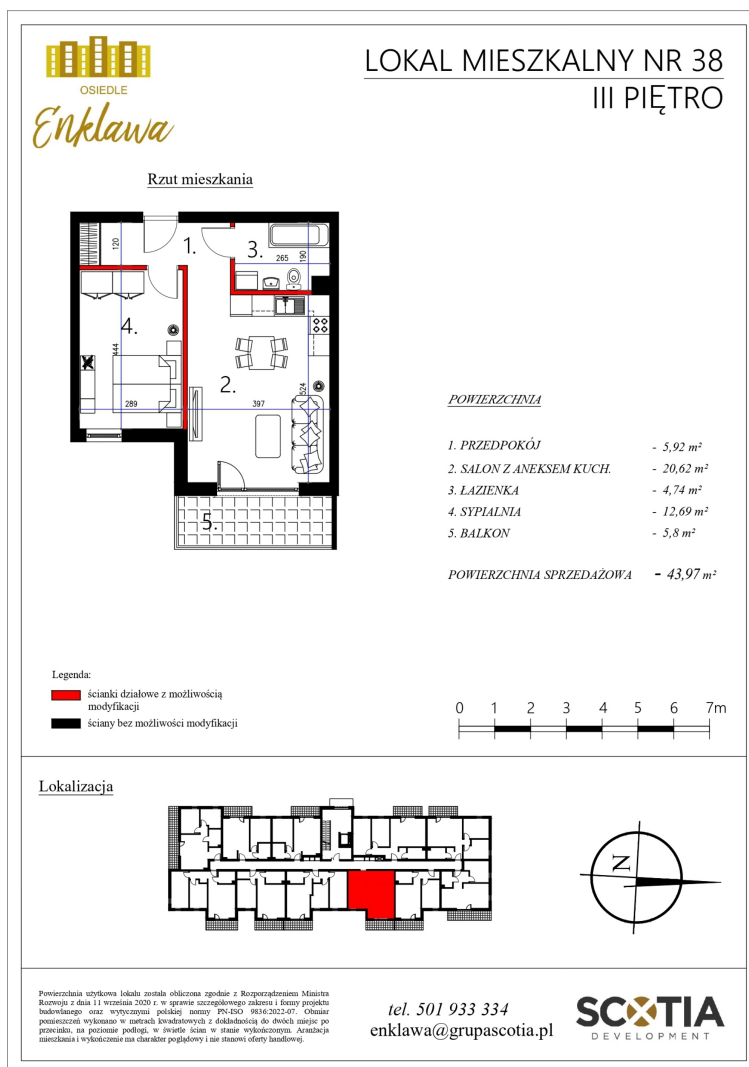

Szkolna 104d mieszkanie nr 38

Lokalizacja

Numer:	38
Klatka:	1
Piętro:	Piętro III
Metraż:	43,97 m ²
Pokoje:	2