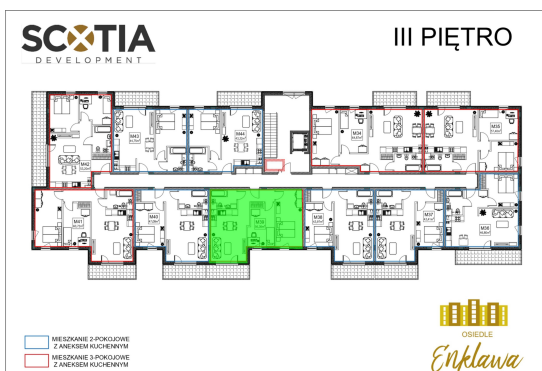

Szkolna 104d mieszkanie nr 39

Lokalizacja

Numer:	39
Klatka:	1
Piętro:	Piętro III
Metraż:	56,36 m ²
Pokoje:	3