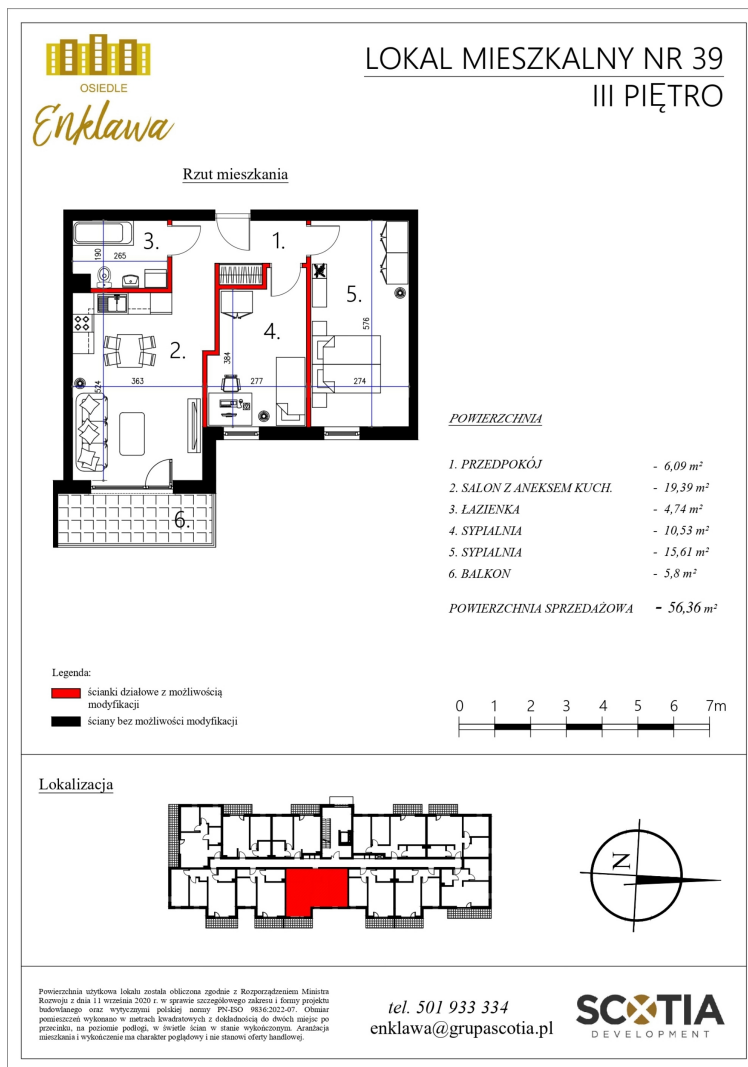

Szkolna 104d mieszkanie nr 39

Lokalizacja

Numer:	39
Klatka:	1
Piętro:	Piętro III
Metraż:	56,36 m ²
Pokoje:	3