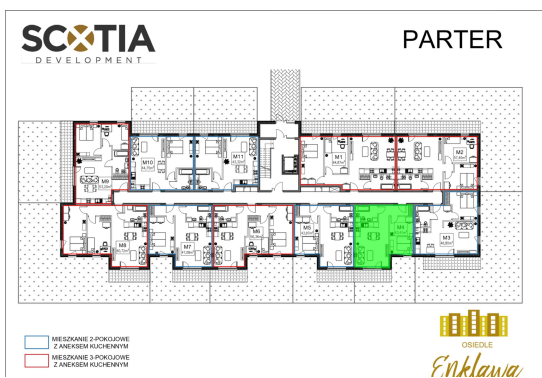

Szkolna 104d mieszkanie nr 4

Lokalizacja

Numer:	4
Klatka:	1
Piętro:	Parter
Metraż:	43,41 m ²
Pokoje:	2