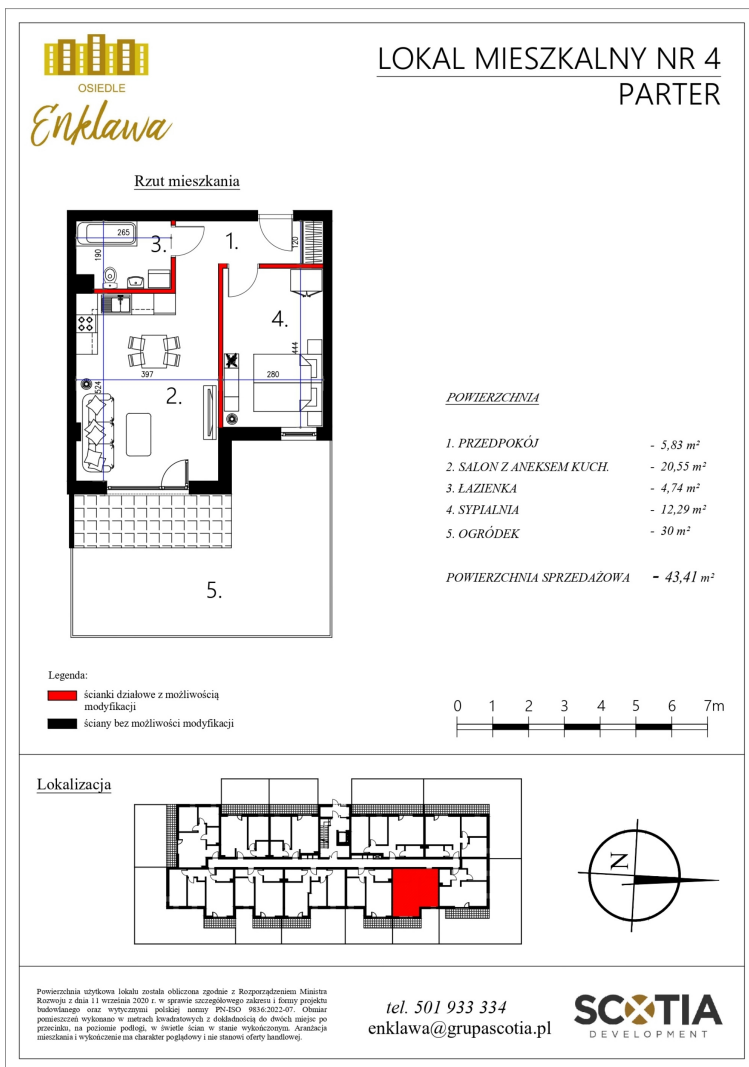

Szkolna 104d mieszkanie nr 4

Lokalizacja

Numer:	4
Klatka:	1
Piętro:	Parter
Metraż:	43,41 m ²
Pokoje:	2