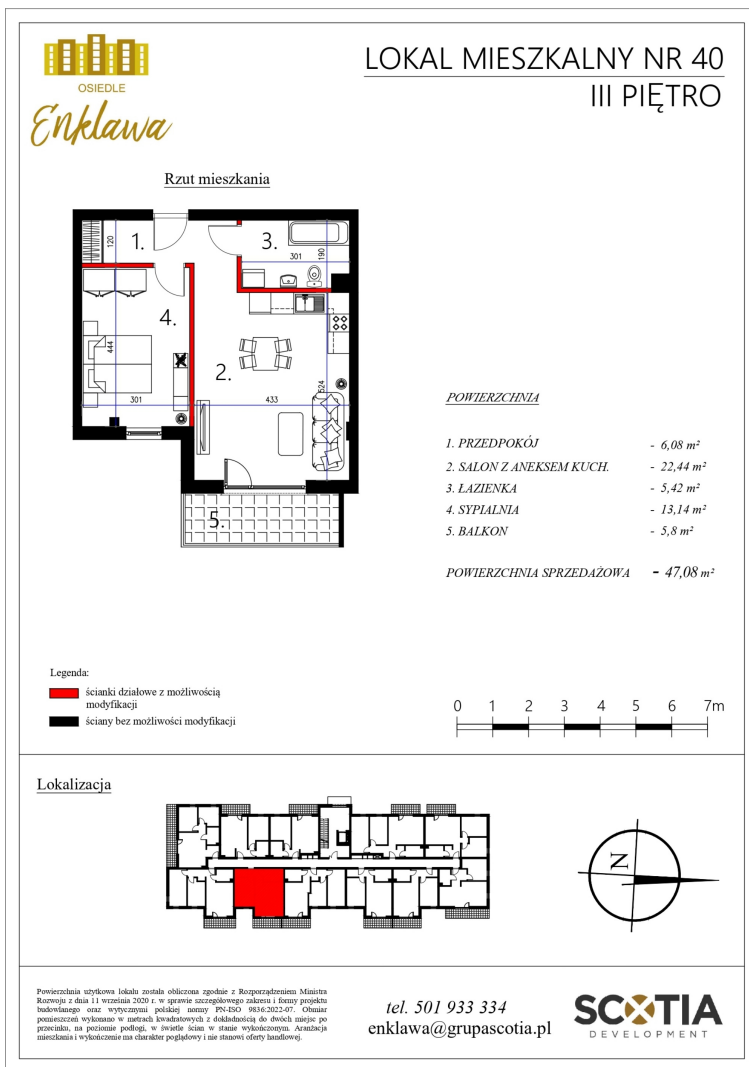

Szkolna 104d mieszkanie nr 40

Lokalizacja

Numer:	40
Klatka:	1
Piętro:	Piętro III
Metraż:	47,08 m ²
Pokoje:	2