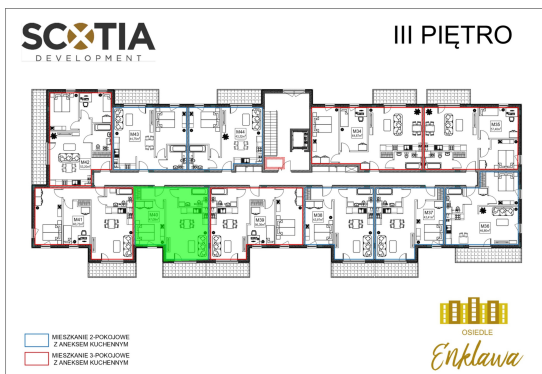

Szkolna 104d mieszkanie nr 40

Lokalizacja

Numer:	40
Klatka:	1
Piętro:	Piętro III
Metraż:	47,08 m ²
Pokoje:	2