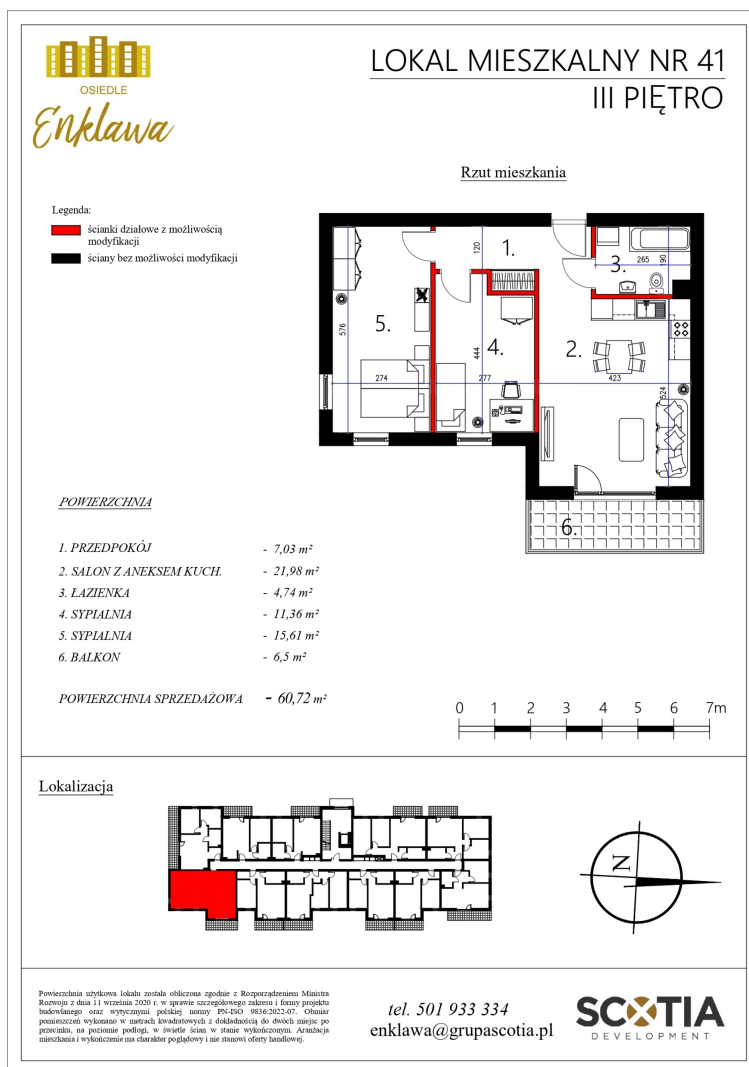

Szkolna 104d mieszkanie nr 41

Lokalizacja

| | |
|----------------|----------------------|
| Numer: | 41 |
| Klatka: | 1 |
| Piętro: | Piętro III |
| Metraż: | 60,72 m ² |
| Pokoje: | 3 |