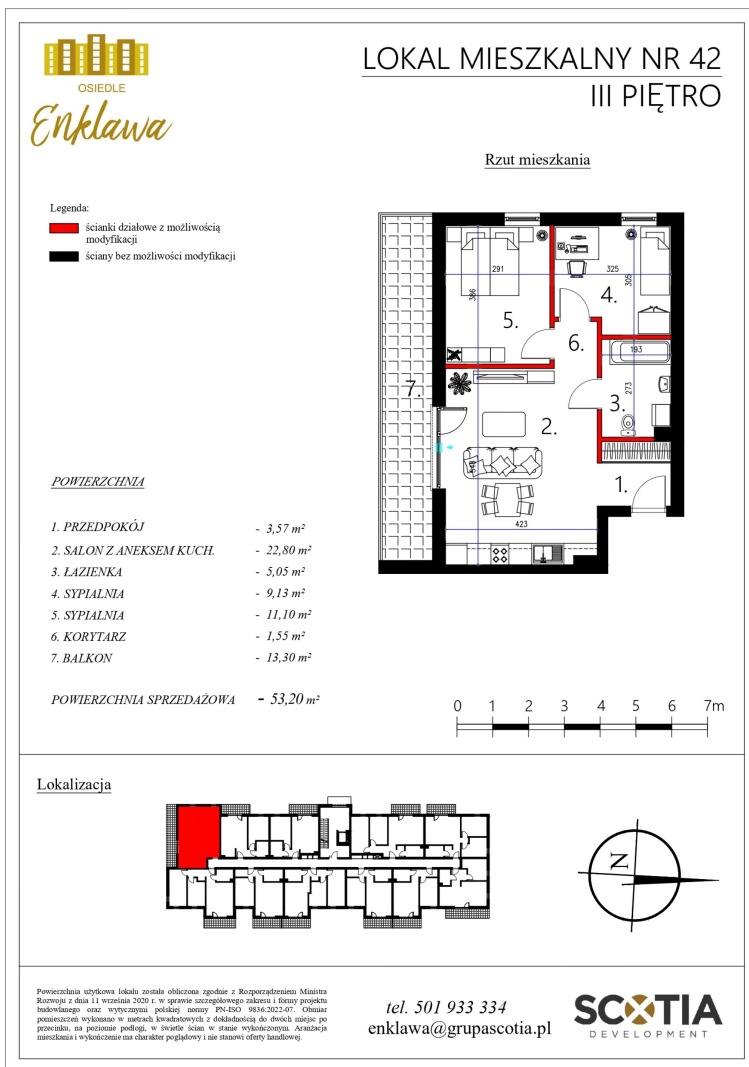

## Szkolna 104d mieszkanie nr 42

### Lokalizacja

Numer:	42
Klatka:	1
Piętro:	Piętro III
Metraż:	53,20 m <sup>2</sup>
Pokoje:	3