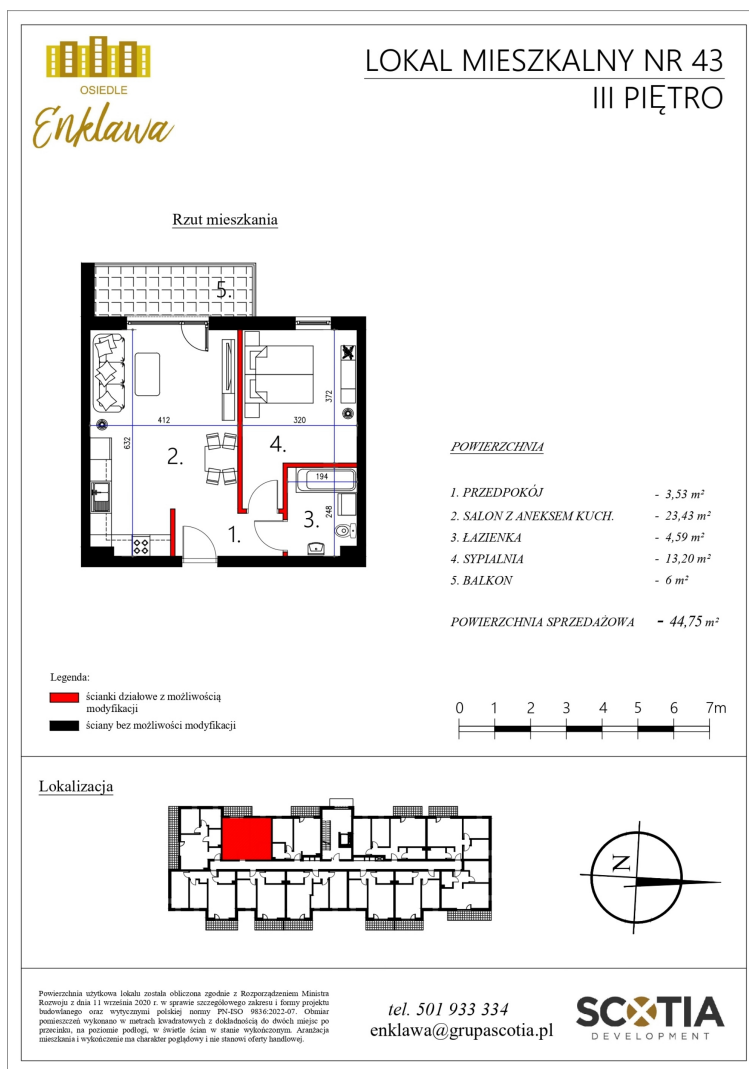

Szkolna 104d mieszkanie nr 43

Lokalizacja

Numer:	43
Klatka:	1
Piętro:	Piętro III
Metraż:	44,75 m ²
Pokoje:	2