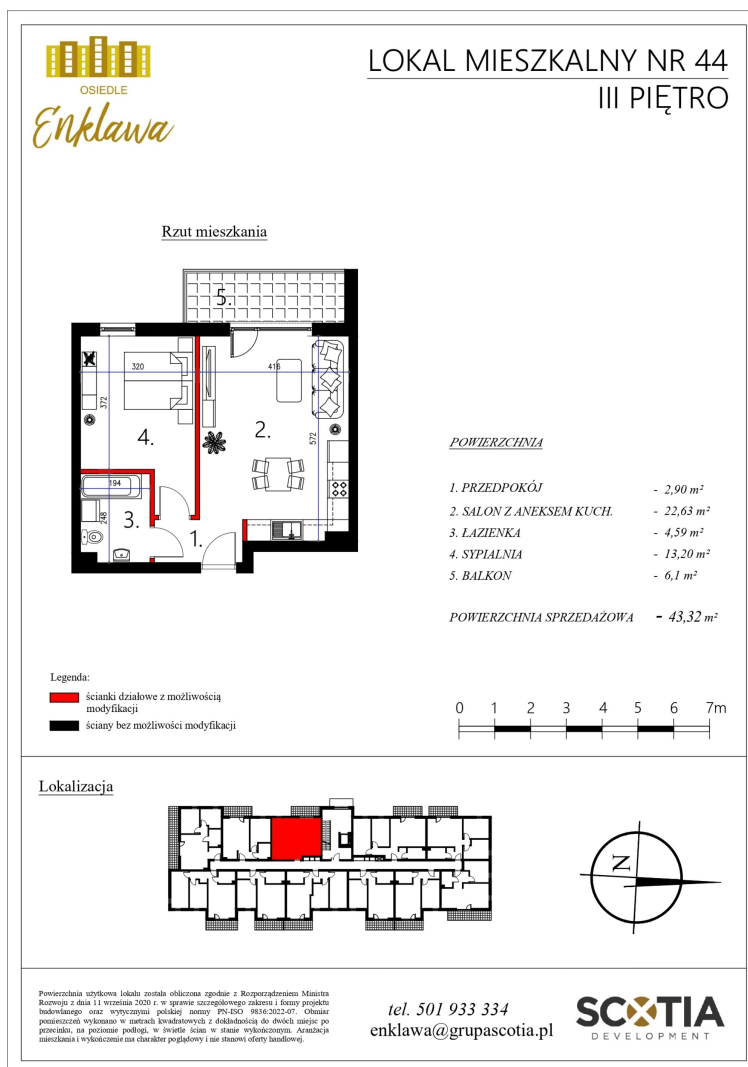

Szkolna 104d mieszkanie nr 44

Lokalizacja

Numer:	44
Klatka:	1
Piętro:	Piętro III
Metraż:	43,32 m ²
Pokoje:	2