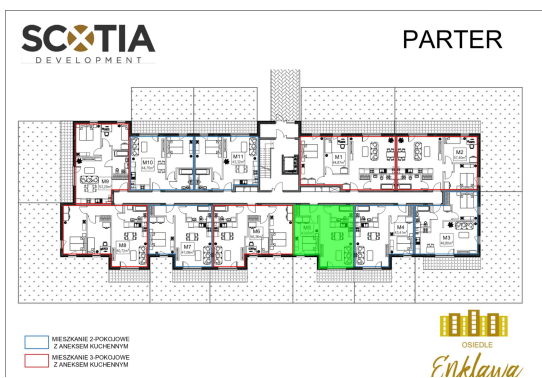

Szkolna 104d mieszkanie nr 5

Lokalizacja

Numer:	5
Klatka:	1
Piętro:	Parter
Metraż:	43,97 m ²
Pokoje:	2