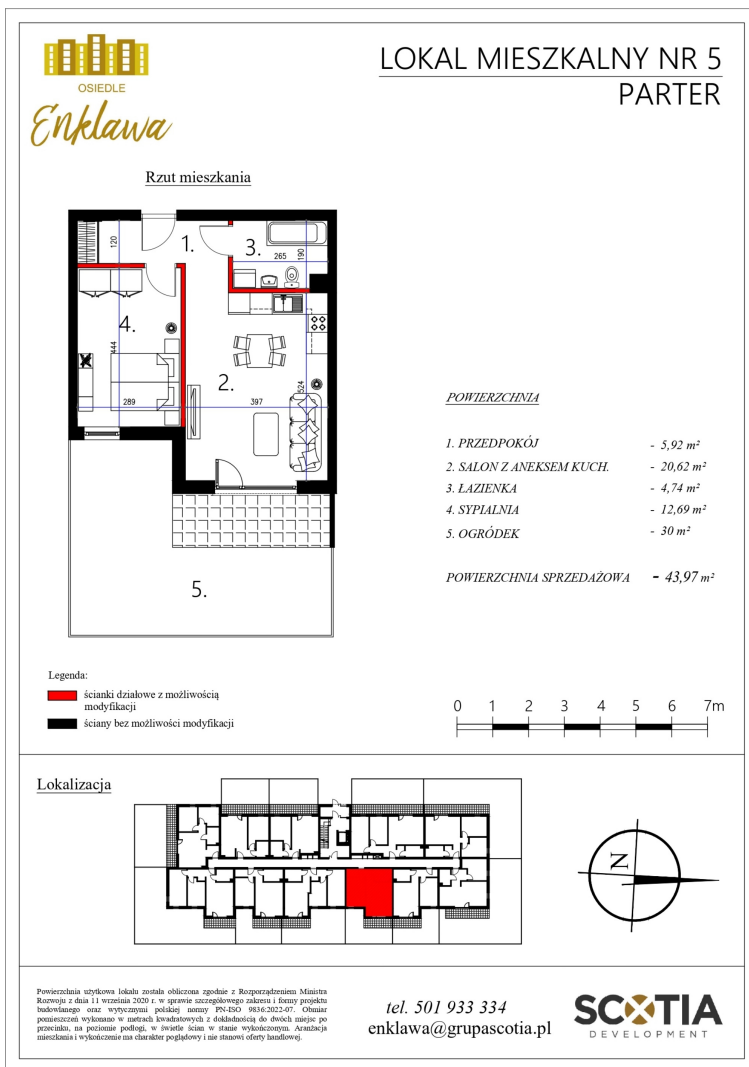

Szkolna 104d mieszkanie nr 5

Lokalizacja

Numer:	5
Klatka:	1
Piętro:	Parter
Metraż:	43,97 m ²
Pokoje:	2