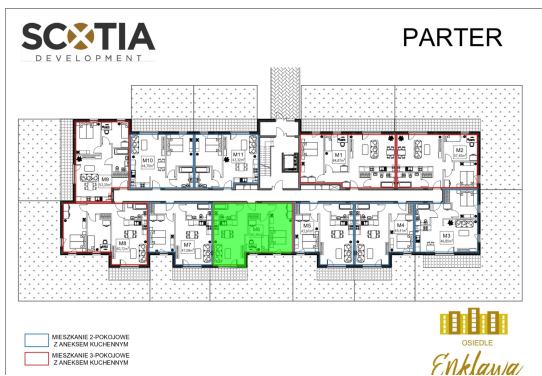

Szkolna 104d mieszkanie nr 6

Lokalizacja

Numer:	6
Klatka:	1
Piętro:	Parter
Metraż:	56,36 m ²
Pokoje:	3