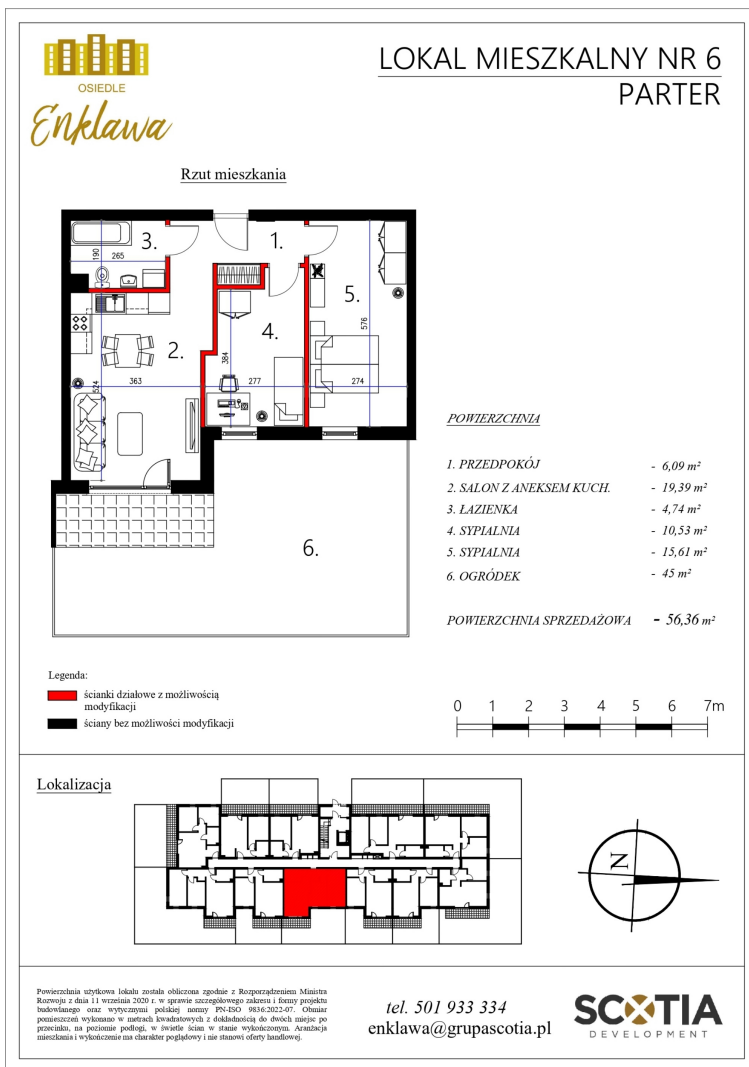

Szkolna 104d mieszkanie nr 6

Lokalizacja

Numer:	6
Klatka:	1
Piętro:	Parter
Metraż:	56,36 m ²
Pokoje:	3