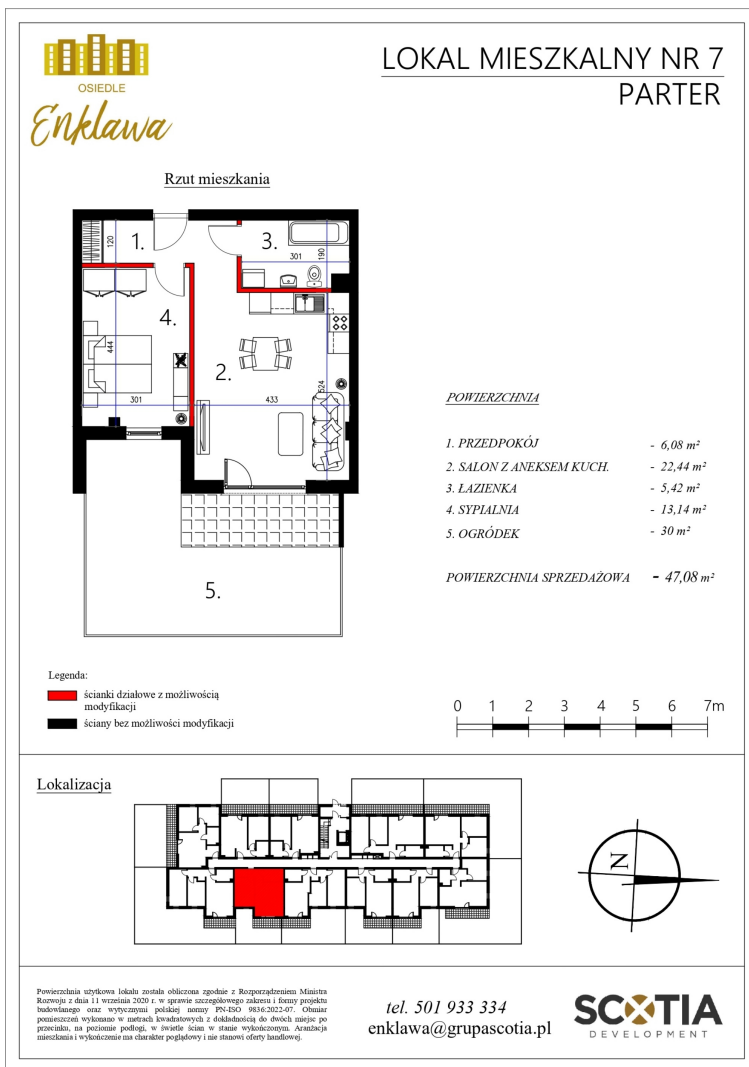

Szkolna 104d mieszkanie nr 7

Lokalizacja

Numer:	7
Klatka:	1
Piętro:	Parter
Metraż:	47,08 m ²
Pokoje:	2