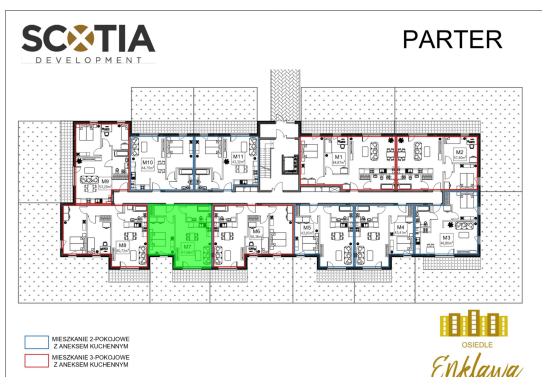

Szkolna 104d mieszkanie nr 7

Lokalizacja

Numer:	7
Klatka:	1
Piętro:	Parter
Metraż:	47,08 m ²
Pokoje:	2