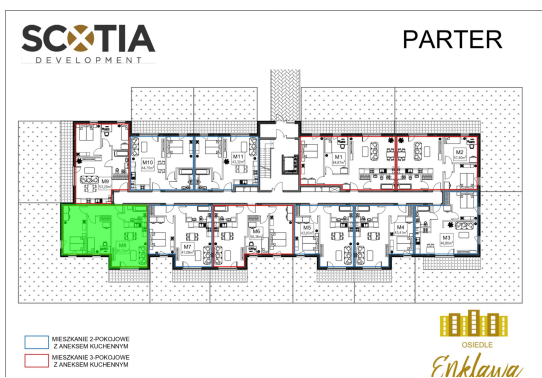

## Szkolna 104d mieszkanie nr 8

### Lokalizacja

Numer:	8
Klatka:	1
Piętro:	Parter
Metraż:	60,72 m <sup>2</sup>
Pokoje:	3