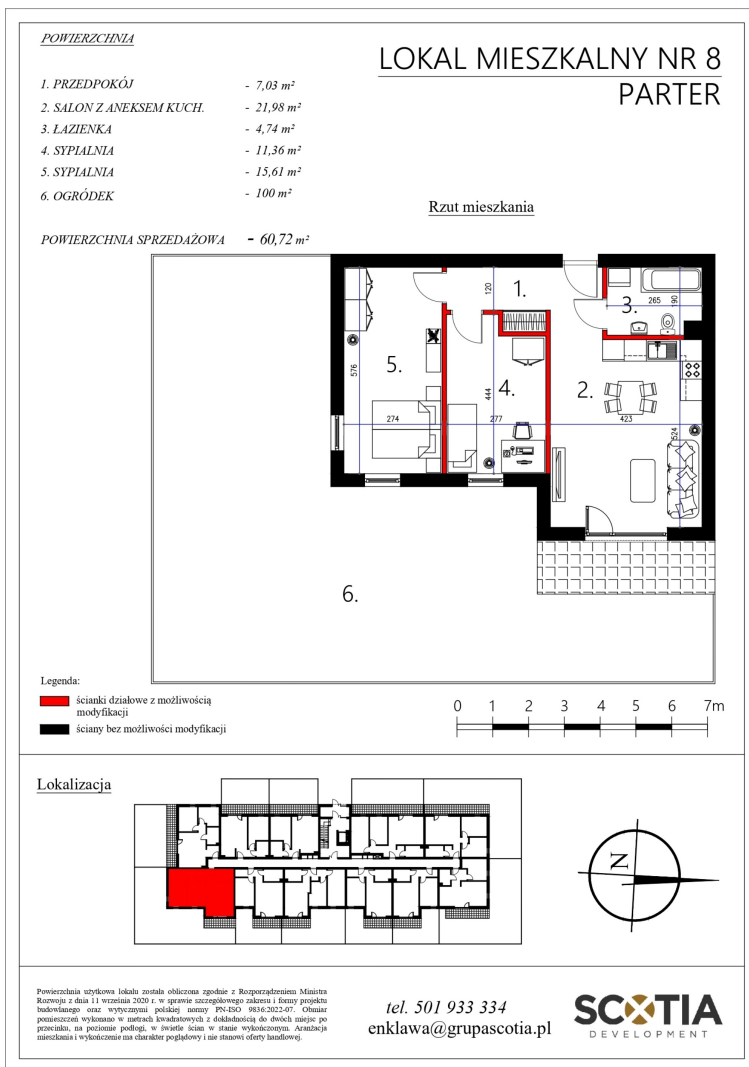

## Szkolna 104d mieszkanie nr 8

### Lokalizacja

Numer:	8
Klatka:	1
Piętro:	Parter
Metraż:	60,72 m <sup>2</sup>
Pokoje:	3