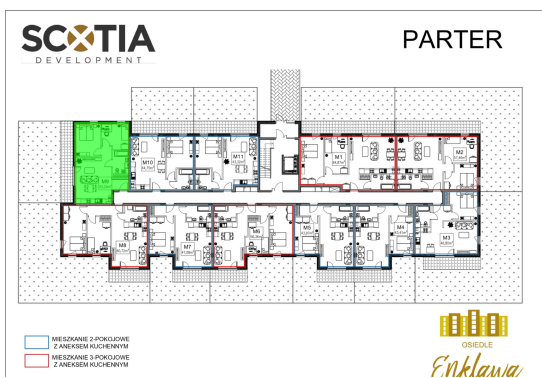

Szkolna 104d mieszkanie nr 9

Lokalizacja

Numer:	9
Klatka:	1
Piętro:	Parter
Metraż:	53,20 m ²
Pokoje:	3