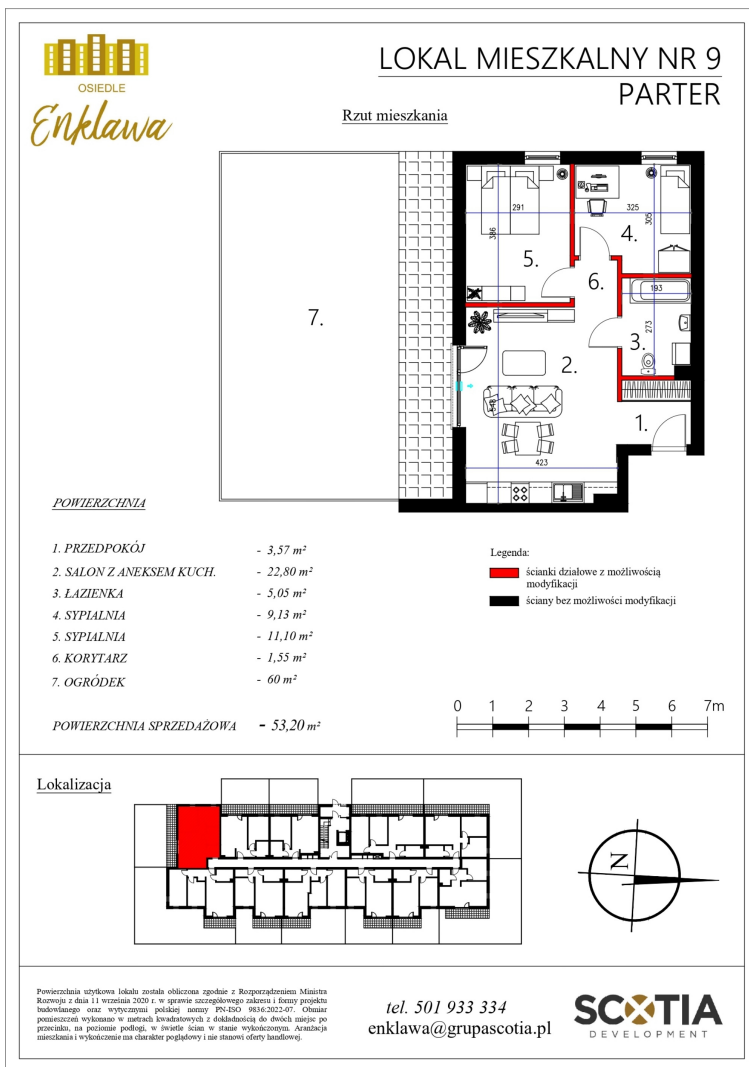

Szkolna 104d mieszkanie nr 9

Lokalizacja

Numer:	9
Klatka:	1
Piętro:	Parter
Metraż:	53,20 m ²
Pokoje:	3