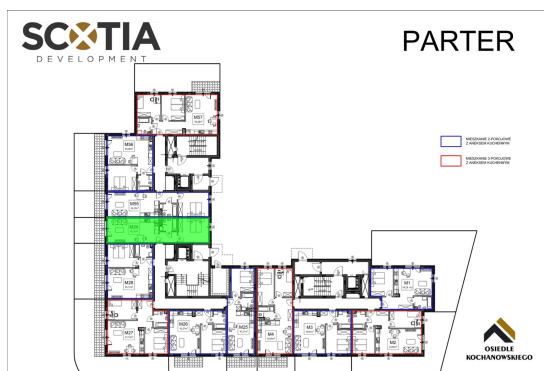

Kochanowskiego budynek 1 mieszkanie nr 29

Lokalizacja

Numer:	29
Klatka:	2
Piętro:	Parter
Metraż:	46,19 m ²
Pokoje:	2