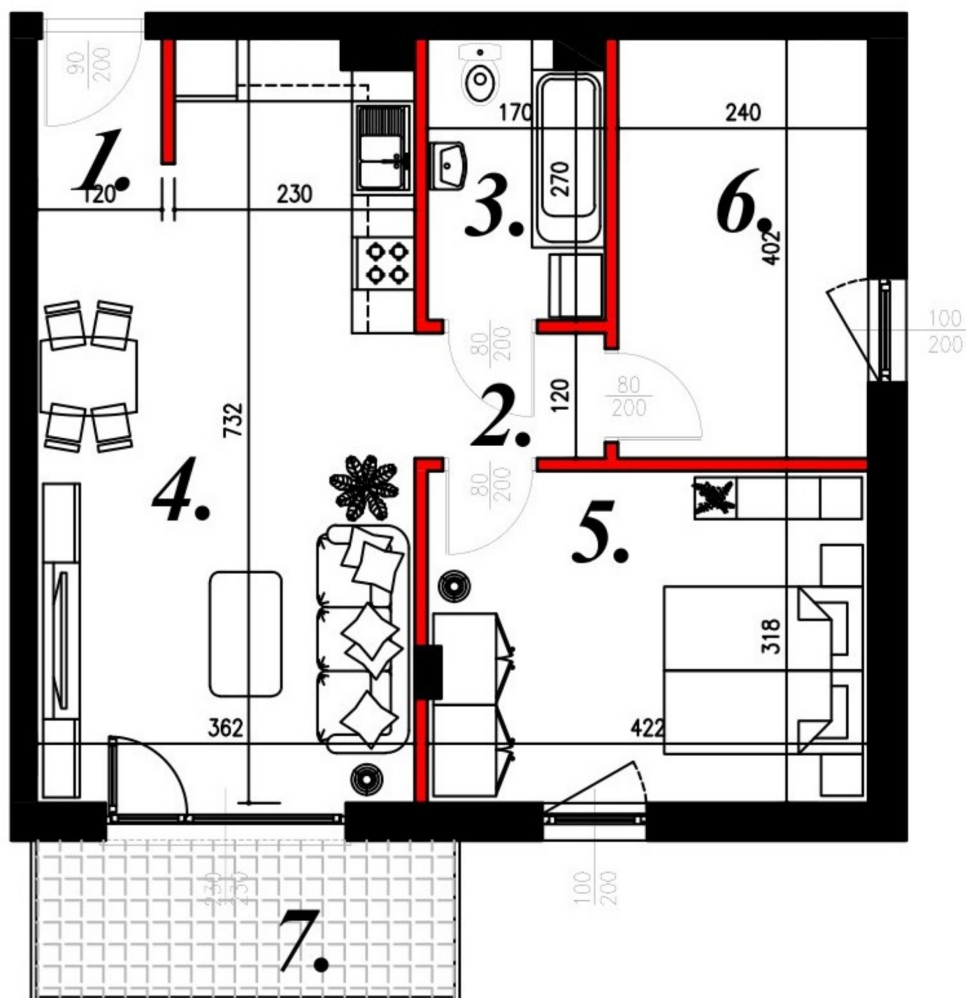

Karola Szwanke bud 2 mieszkanie nr 11

Lokalizacja

Numer:	11
Piętro:	Piętro I
Metraż:	57,27 m ²
Pokoje:	6
Dodatkowo:	Garderoba, Łazienka, Pokój dzienny z aneksem kuchennym, Sypialnia