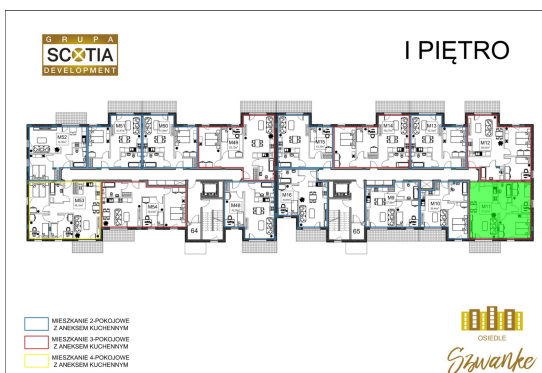

Karola Szwanke bud 2 mieszkanie nr 11

Lokalizacja

Numer:	11
Piętro:	Piętro I
Metraż:	57,27 m ²
Pokoje:	6
Dodatkowo:	Garderoba, Łazienka, Pokój dzienny z aneksem kuchennym, Sypialnia