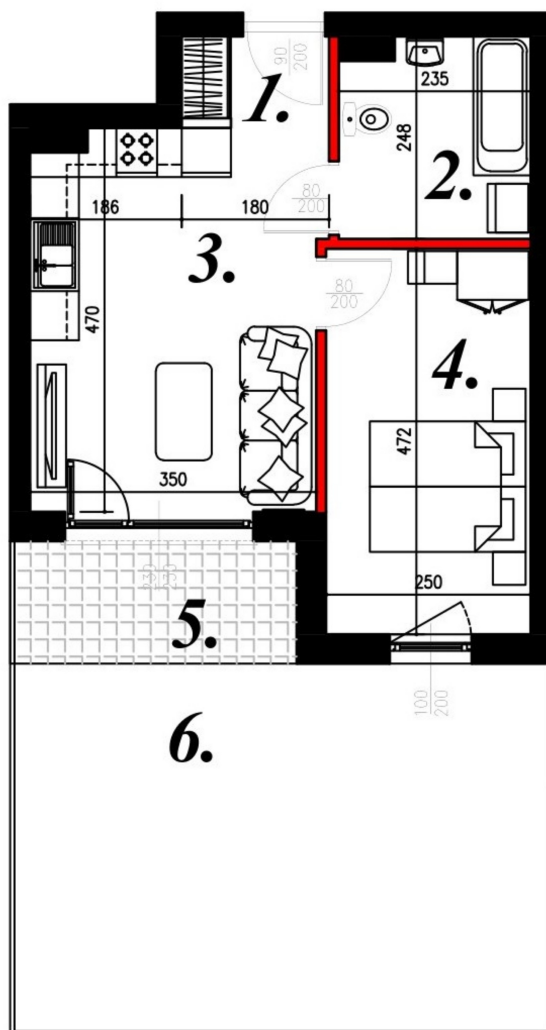

Karola Szwanke bud 2 mieszkanie nr 2

Lokalizacja

Numer:	2
Piętro:	Parter
Metraż:	36,44 m ²
Pokoje:	2
Dodatkowo:	Łazienka, Ogródek, Pokój dzienny z aneksem kuchennym, Sypialnia