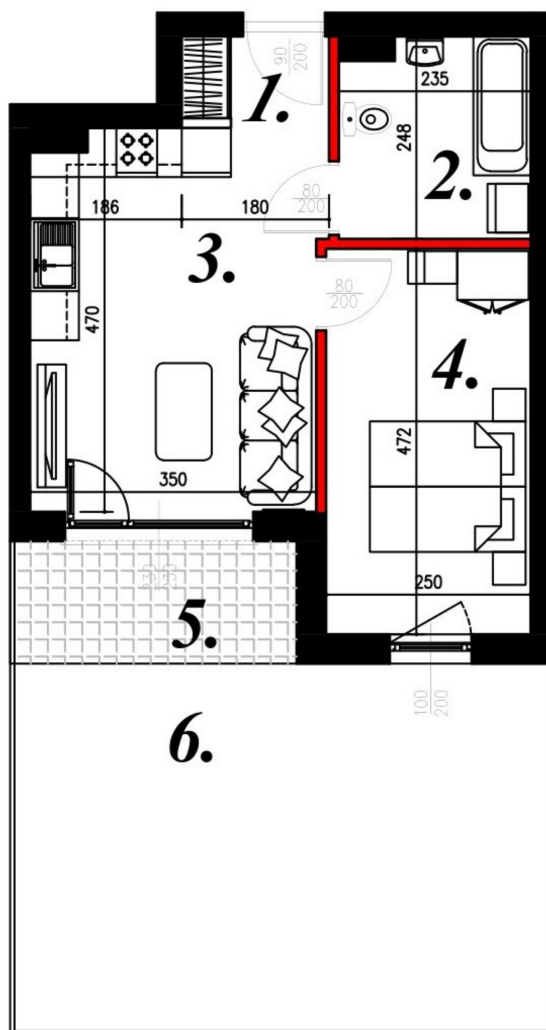

Karola Szwanke bud 2 mieszkanie nr 2

Lokalizacja

Numer:	2
Piętro:	Parter
Metraż:	36,44 m ²
Pokoje:	2
Dodatkowo:	Łazienka, Pokój dzienny z aneksem kuchennym, Sypialnia