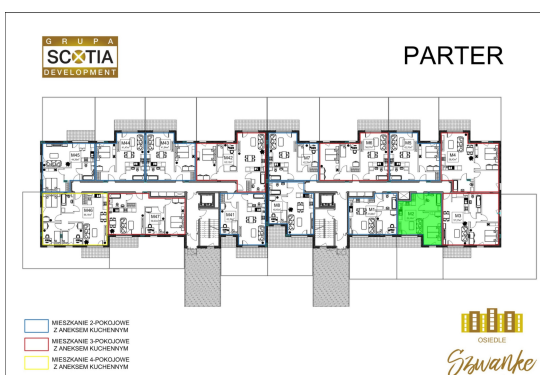

Karola Szwanke bud 2 mieszkanie nr 2

Lokalizacja

Numer:	2
Piętro:	Parter
Metraż:	36,44 m ²
Pokoje:	2
Dodatkowo:	Łazienka, Ogródek, Pokój dzienny z aneksem kuchennym, Sypialnia