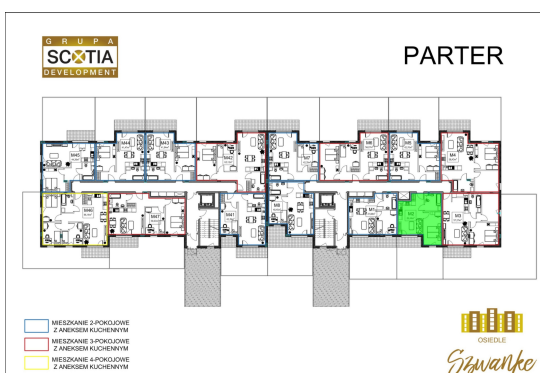

Karola Szwanke bud 2 mieszkanie nr 2

Lokalizacja

Numer:	2
Piętro:	Parter
Metraż:	36,44 m ²
Pokoje:	2
Dodatkowo:	Łazienka, Pokój dzienny z aneksem kuchennym, Sypialnia