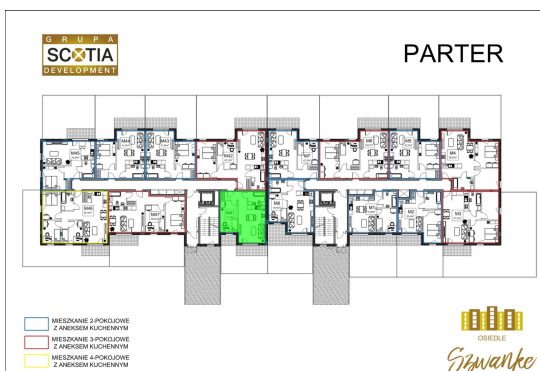

Karola Szwanke bud 2 mieszkanie nr 41

Lokalizacja

Numer:	41
Piętro:	Parter
Metraż:	42,39 m ²
Pokoje:	4
Dodatkowo:	Łazienka, Ogródek, Pokój dzienny z aneksem kuchennym, Przedpokój, Sypialnia, Taras