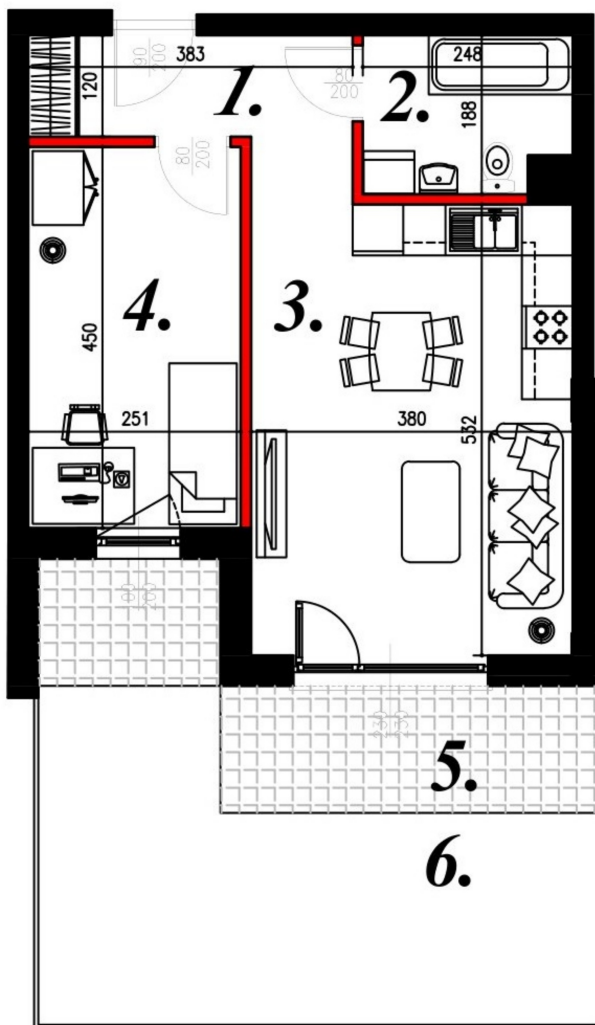

Karola Szwanke bud 2 mieszkanie nr 41

Lokalizacja

Numer:	41
Piętro:	Parter
Metraż:	42,39 m ²
Pokoje:	4
Dodatkowo:	Łazienka, Ogródek, Pokój dzienny z aneksem kuchennym, Przedpokój, Sypialnia, Taras