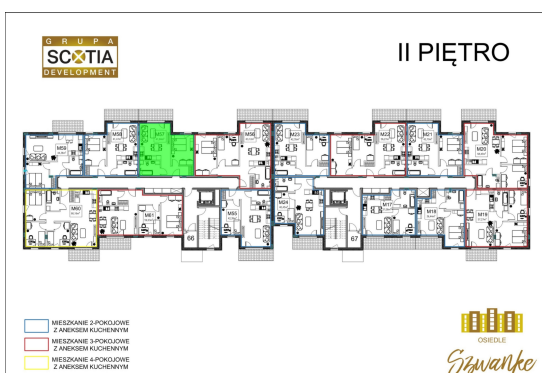

Karola Szwanke bud 2 mieszkanie nr 57

Lokalizacja

Numer:	57
Piętro:	Piętro II
Metraż:	41,94 m ²
Pokoje:	2