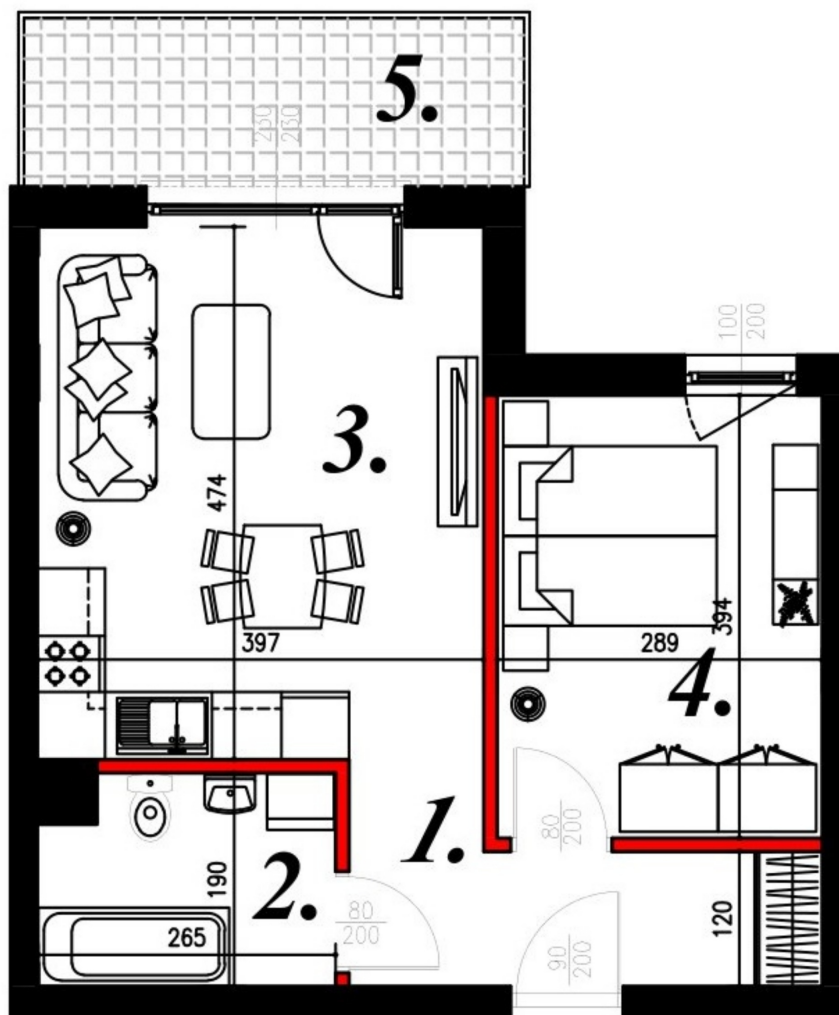

Karola Szwanke bud 2 mieszkanie nr 57

Lokalizacja

Numer:	57
Piętro:	Piętro II
Metraż:	41,94 m ²
Pokoje:	2