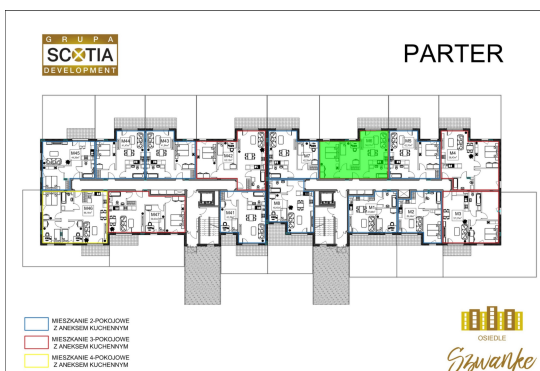

## Karola Szwanke bud 2 mieszkanie nr 6

### Lokalizacja

Numer:	6
Piętro:	Parter
Metraż:	56,27 m <sup>2</sup>
Pokoje:	5
Dodatkowo:	2 sypialnie, Łazienka, Pokój dzienny z aneksem kuchennym