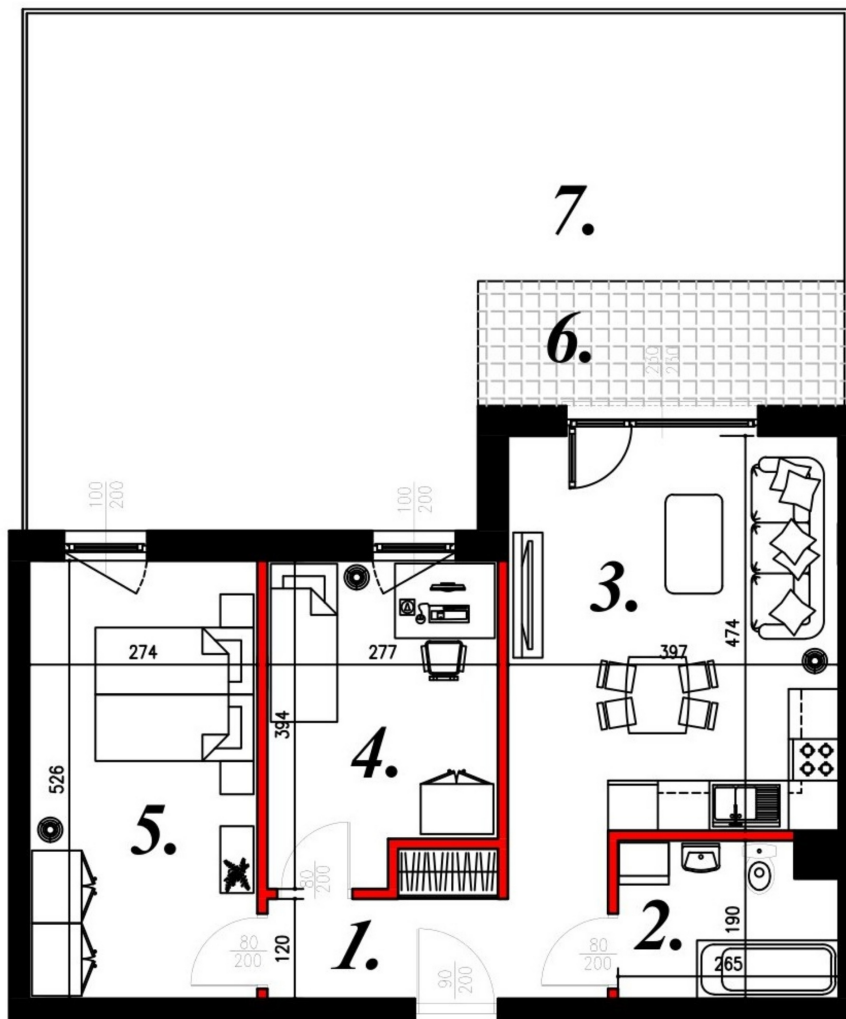

## Karola Szwanke bud 2 mieszkanie nr 6

### Lokalizacja

Numer:	6
Piętro:	Parter
Metraż:	56,27 m <sup>2</sup>
Pokoje:	5
Dodatkowo:	2 sypialnie, Łazienka, Pokój dzienny z aneksem kuchennym