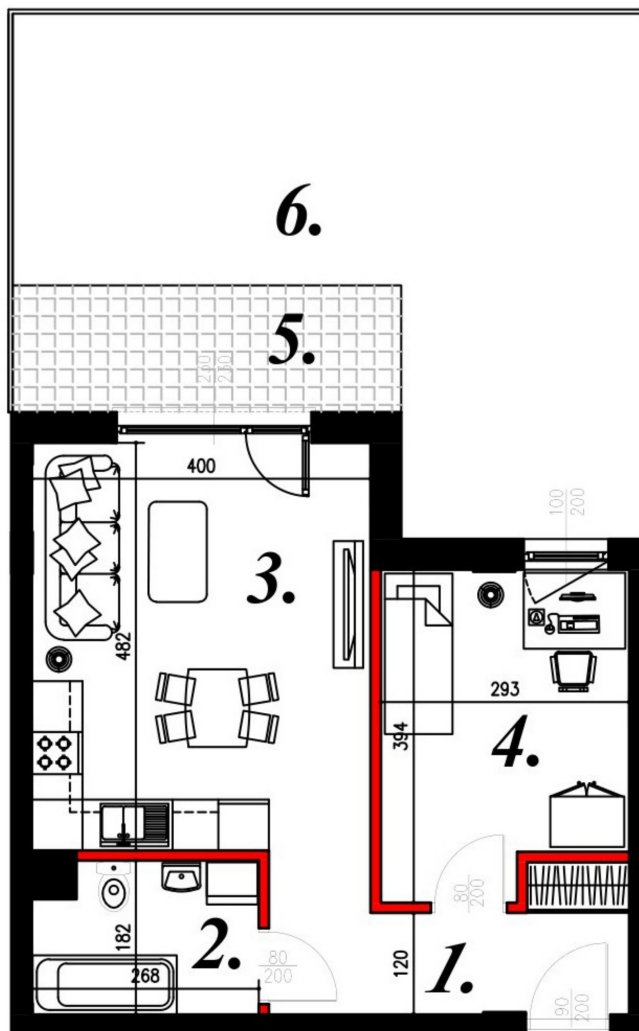

## Karola Szwanke bud 2 mieszkanie nr 7

### Lokalizacja

Numer:	7
Piętro:	Parter
Metraż:	42,35 m <sup>2</sup>
Pokoje:	4
Dodatkowo:	Łazienka, Pokój dzienny z aneksem kuchennym, Sypialnia