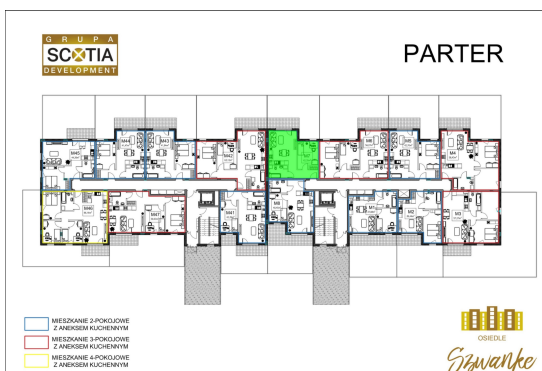

## Karola Szwanke bud 2 mieszkanie nr 7

### Lokalizacja

Numer:	7
Piętro:	Parter
Metraż:	42,35 m <sup>2</sup>
Pokoje:	4
Dodatkowo:	Łazienka, Pokój dzienny z aneksem kuchennym, Sypialnia